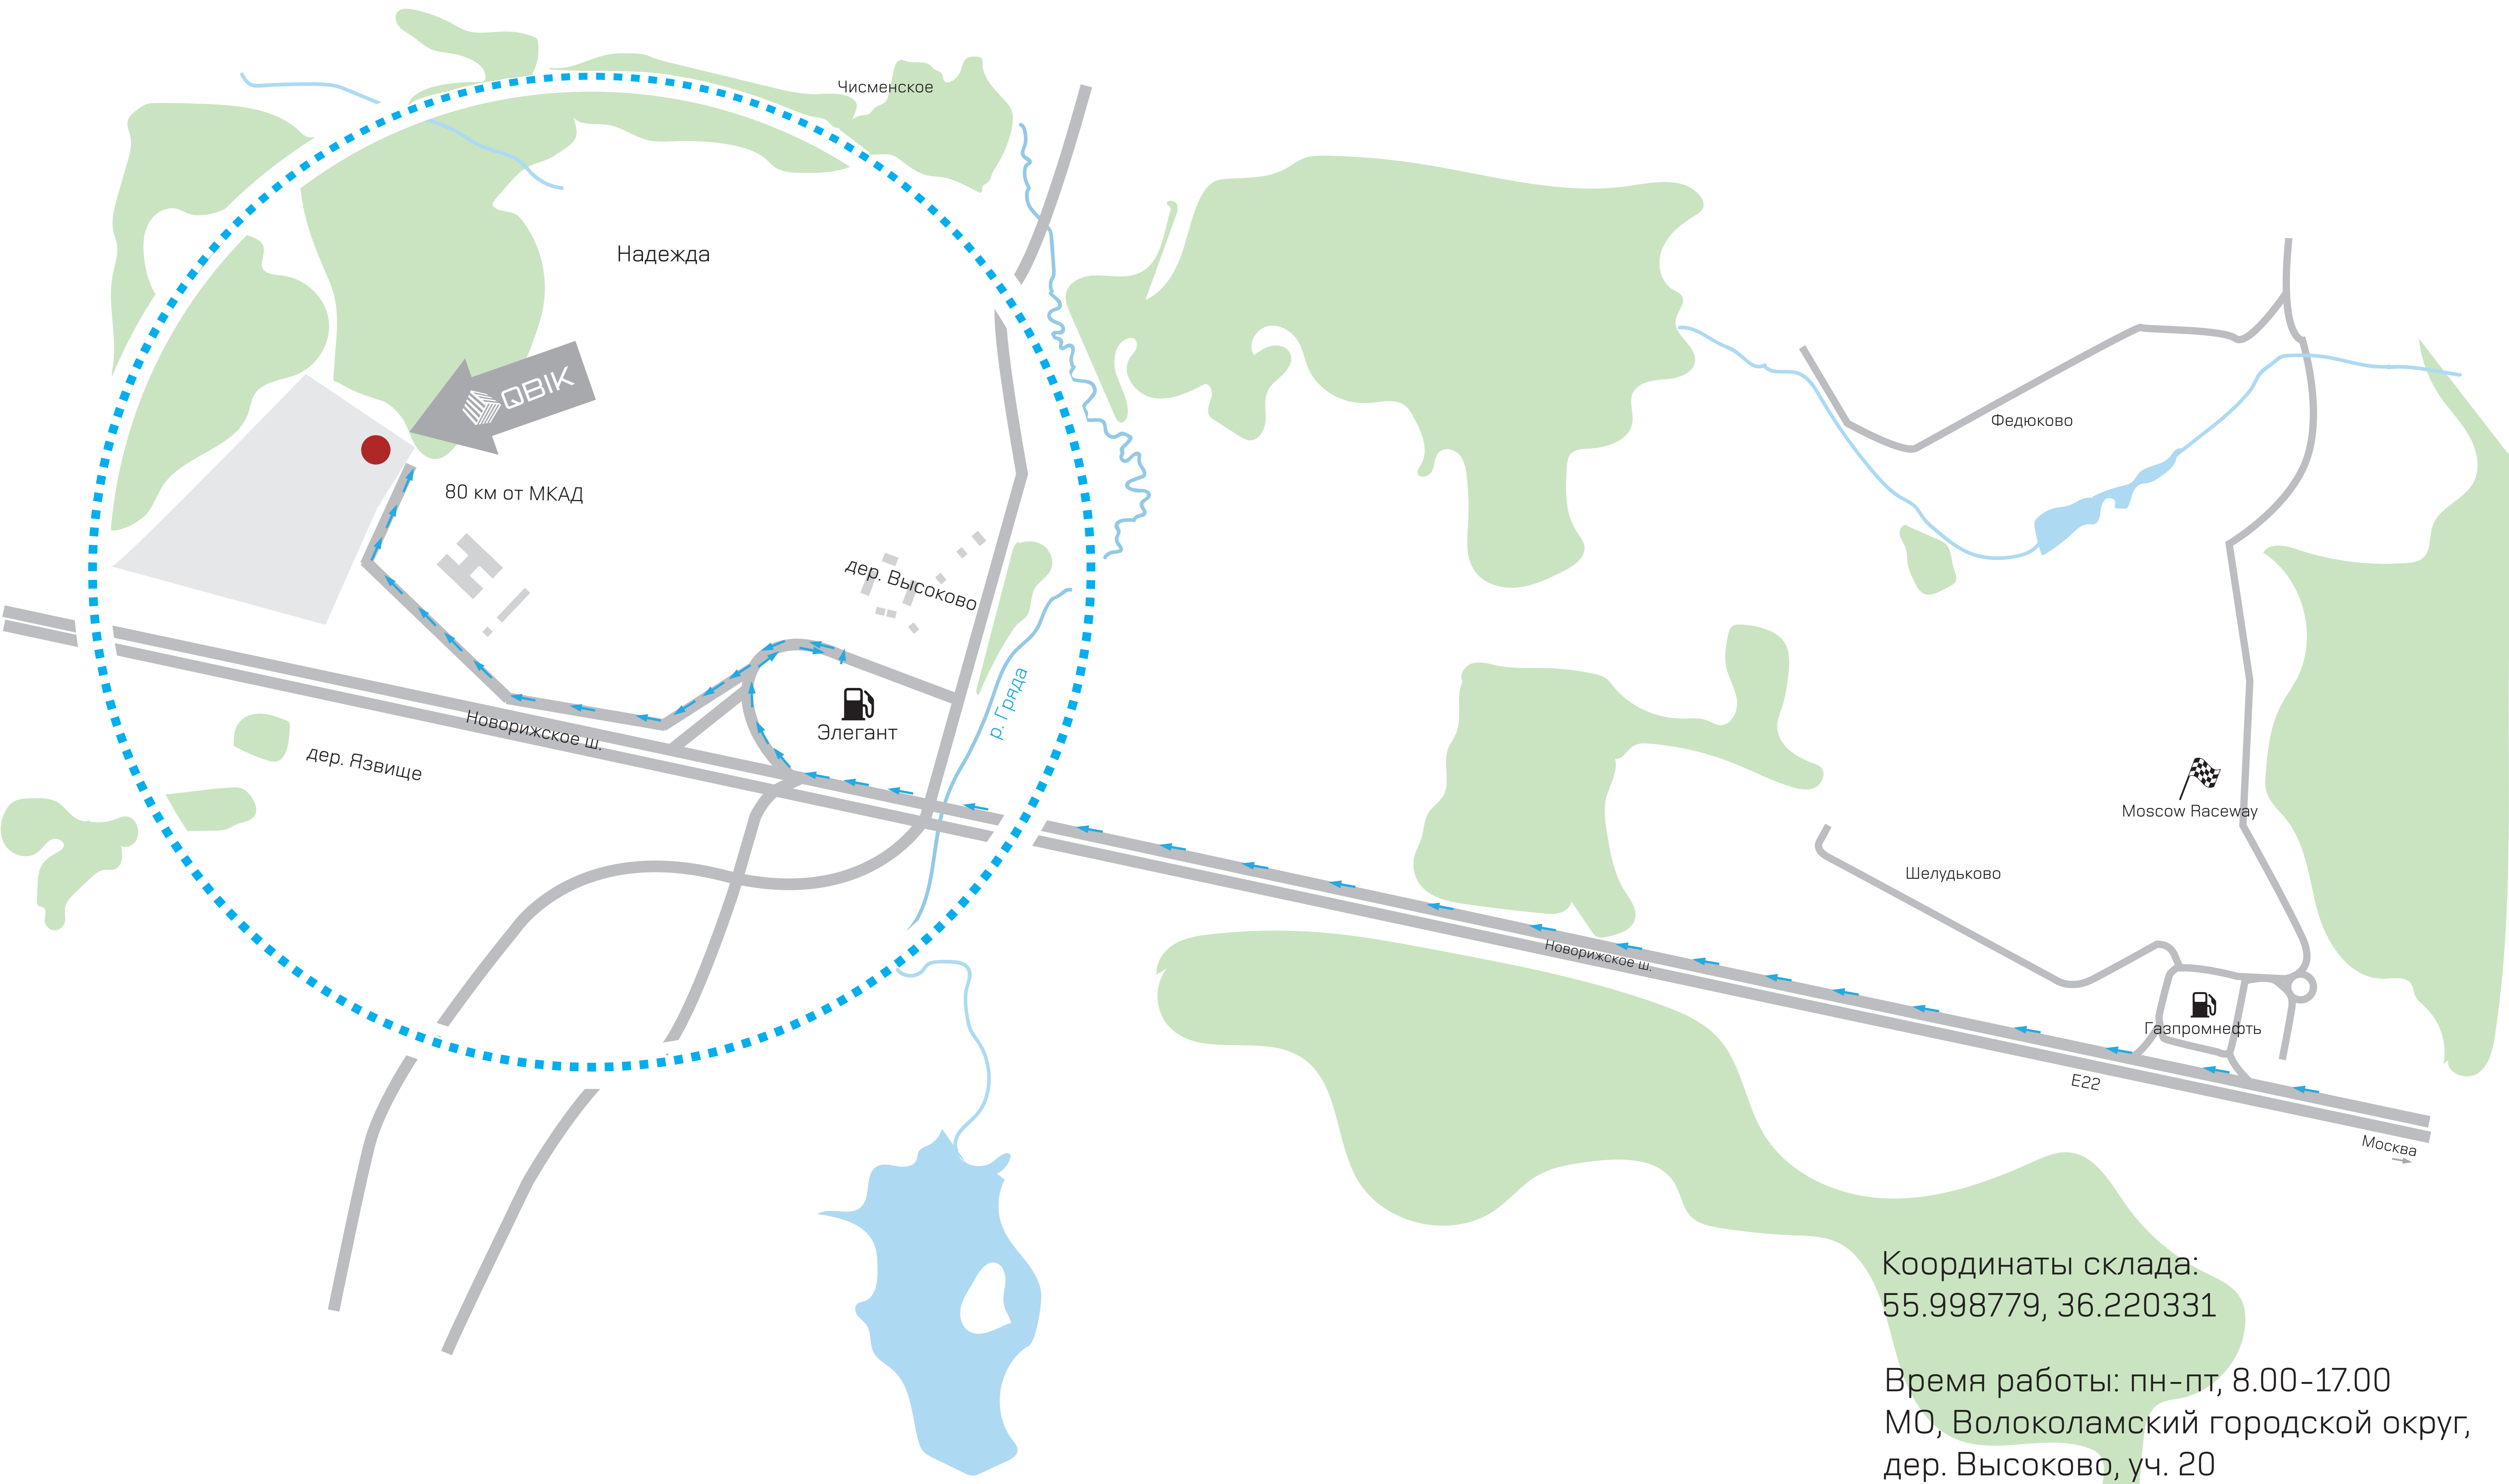

# Как добраться до склада QVIK

Координаты склада:  
55.998779, 36.220331

Время работы: пн-пт, 8.00-17.00  
МО, Волоколамский городской округ,  
дер. Высоково, уч. 20  
тел. + 7 495 414 13 70