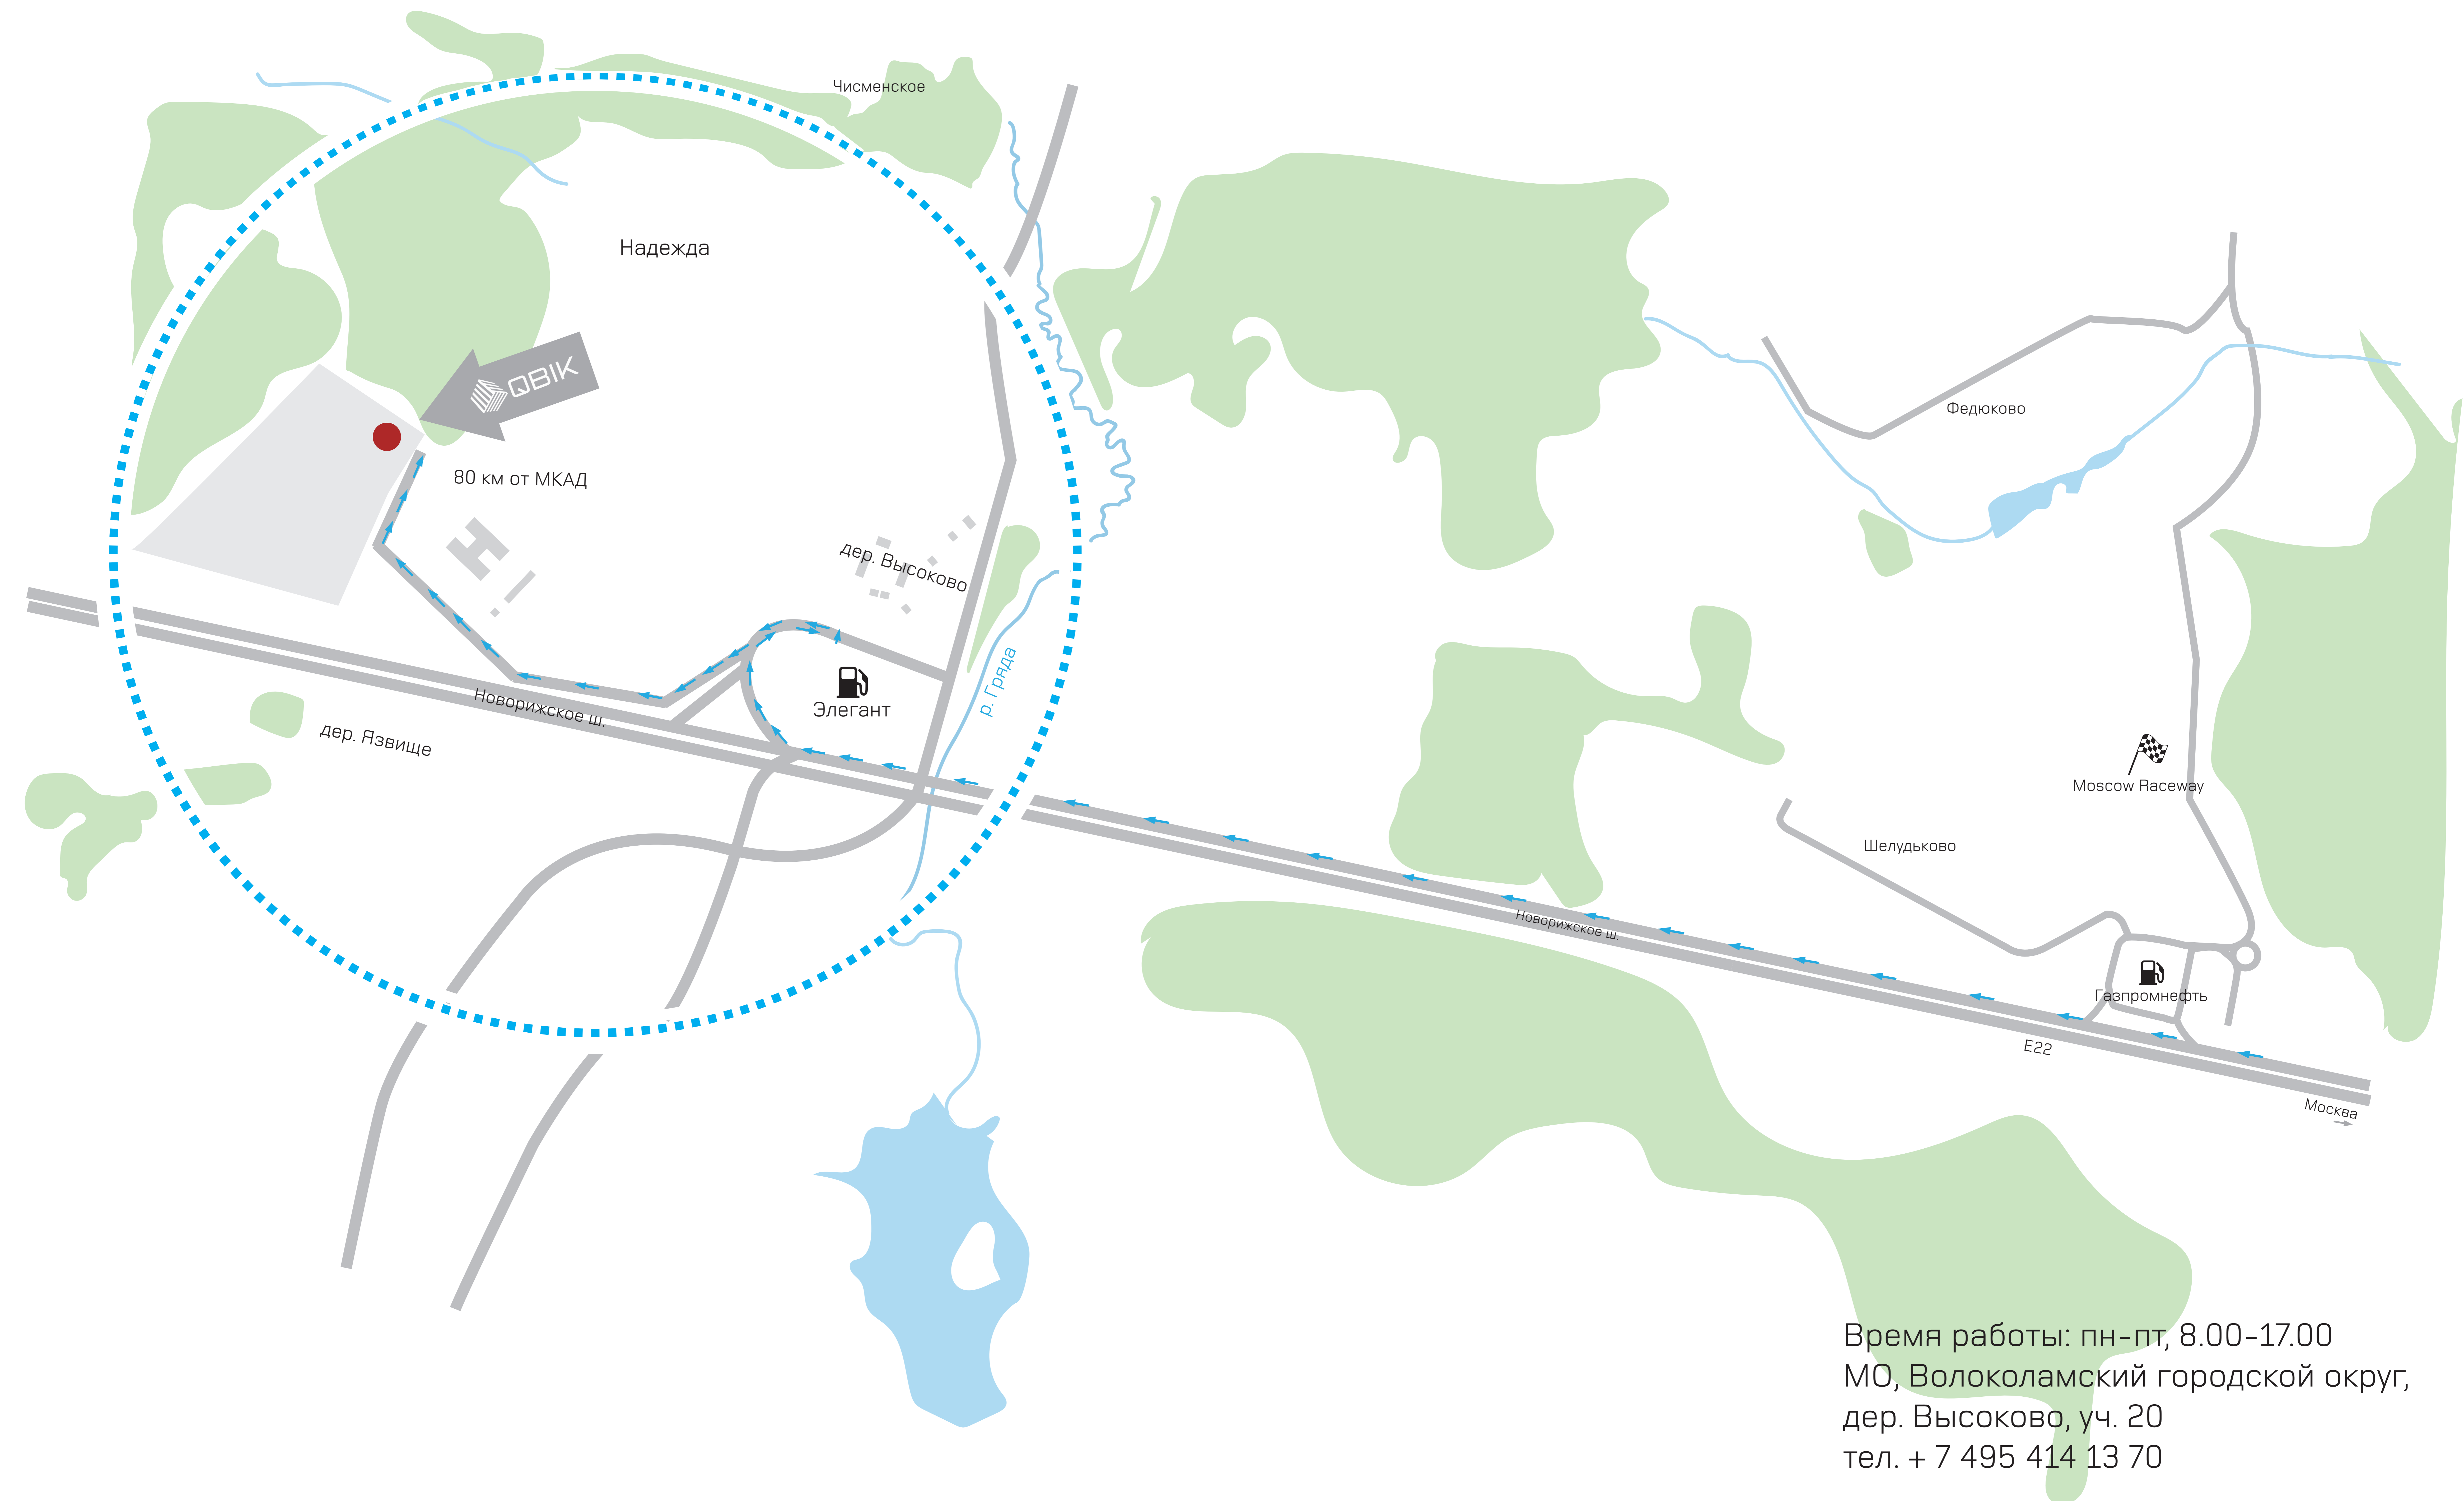

# Как добраться до склада QBIK

Время работы: пн-пт, 8.00-17.00  
МО, Волоколамский городской округ,  
дер. Высоково, уч. 20  
тел. + 7 495 414 13 70