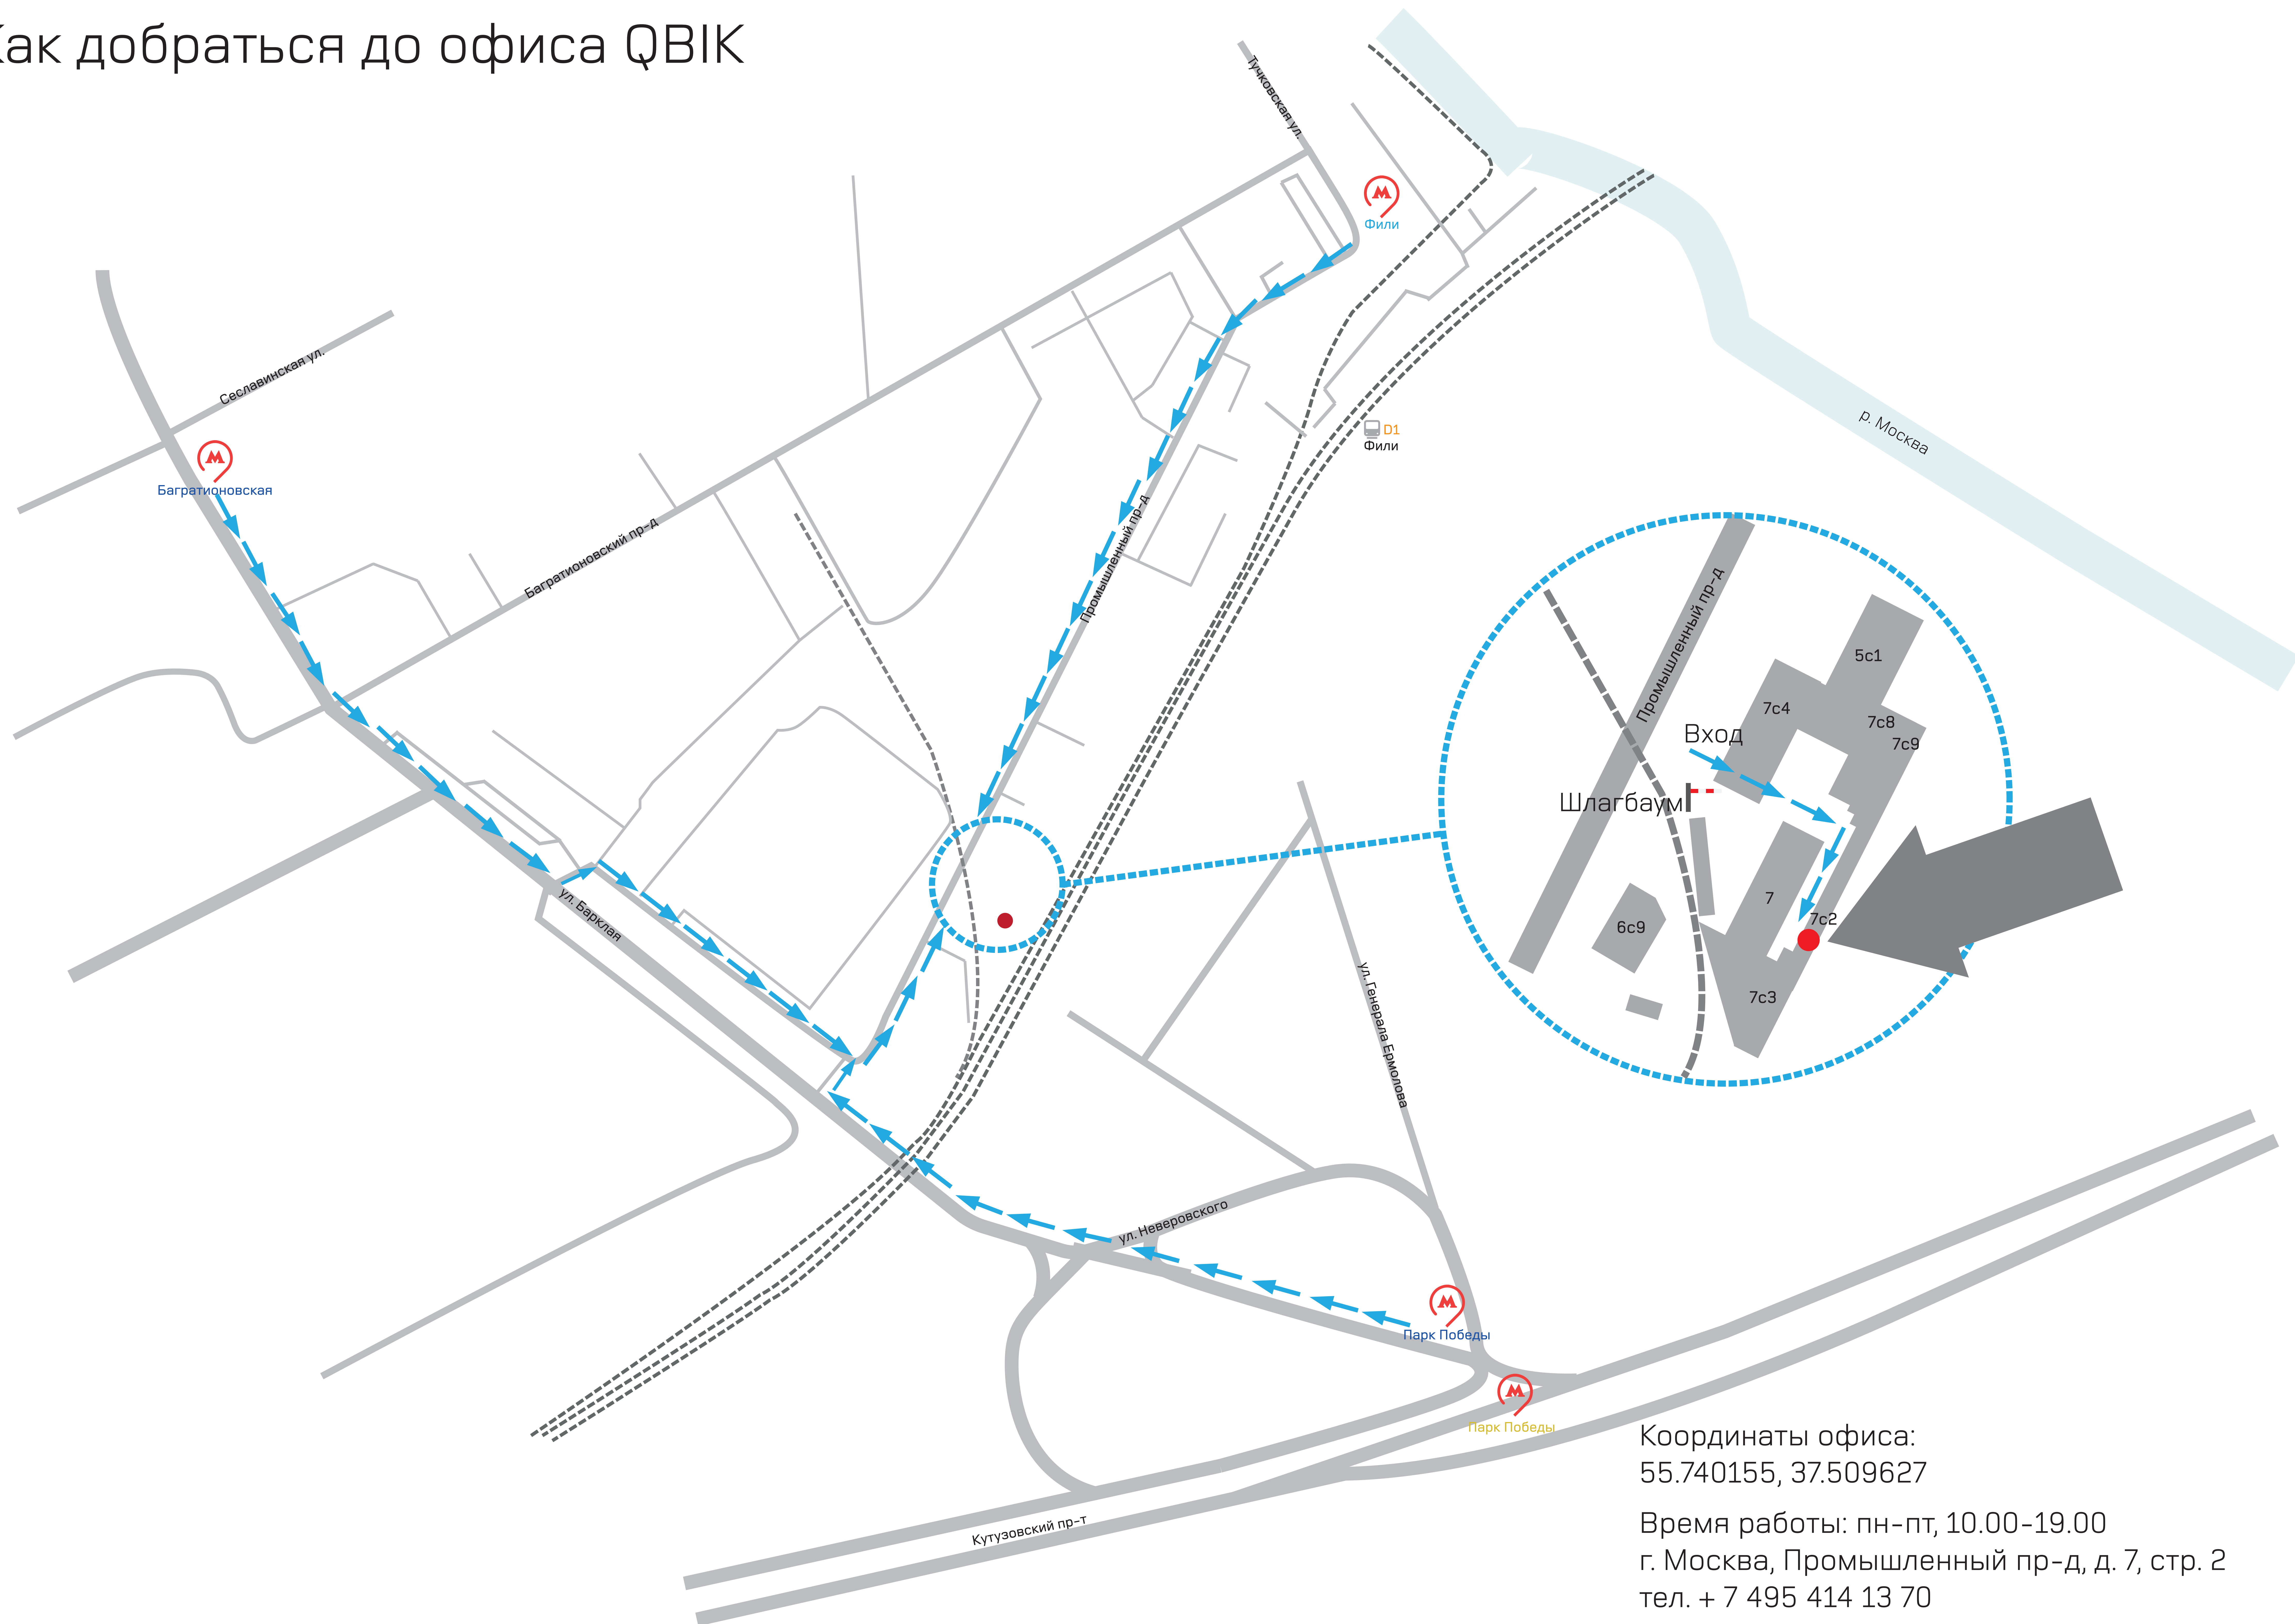

Как добраться до офиса QVIK

Координаты офиса:
55.740155, 37.509627

Время работы: пн-пт, 10.00-19.00
г. Москва, Промышленный пр-д, д. 7, стр. 2
тел. + 7 495 414 13 70