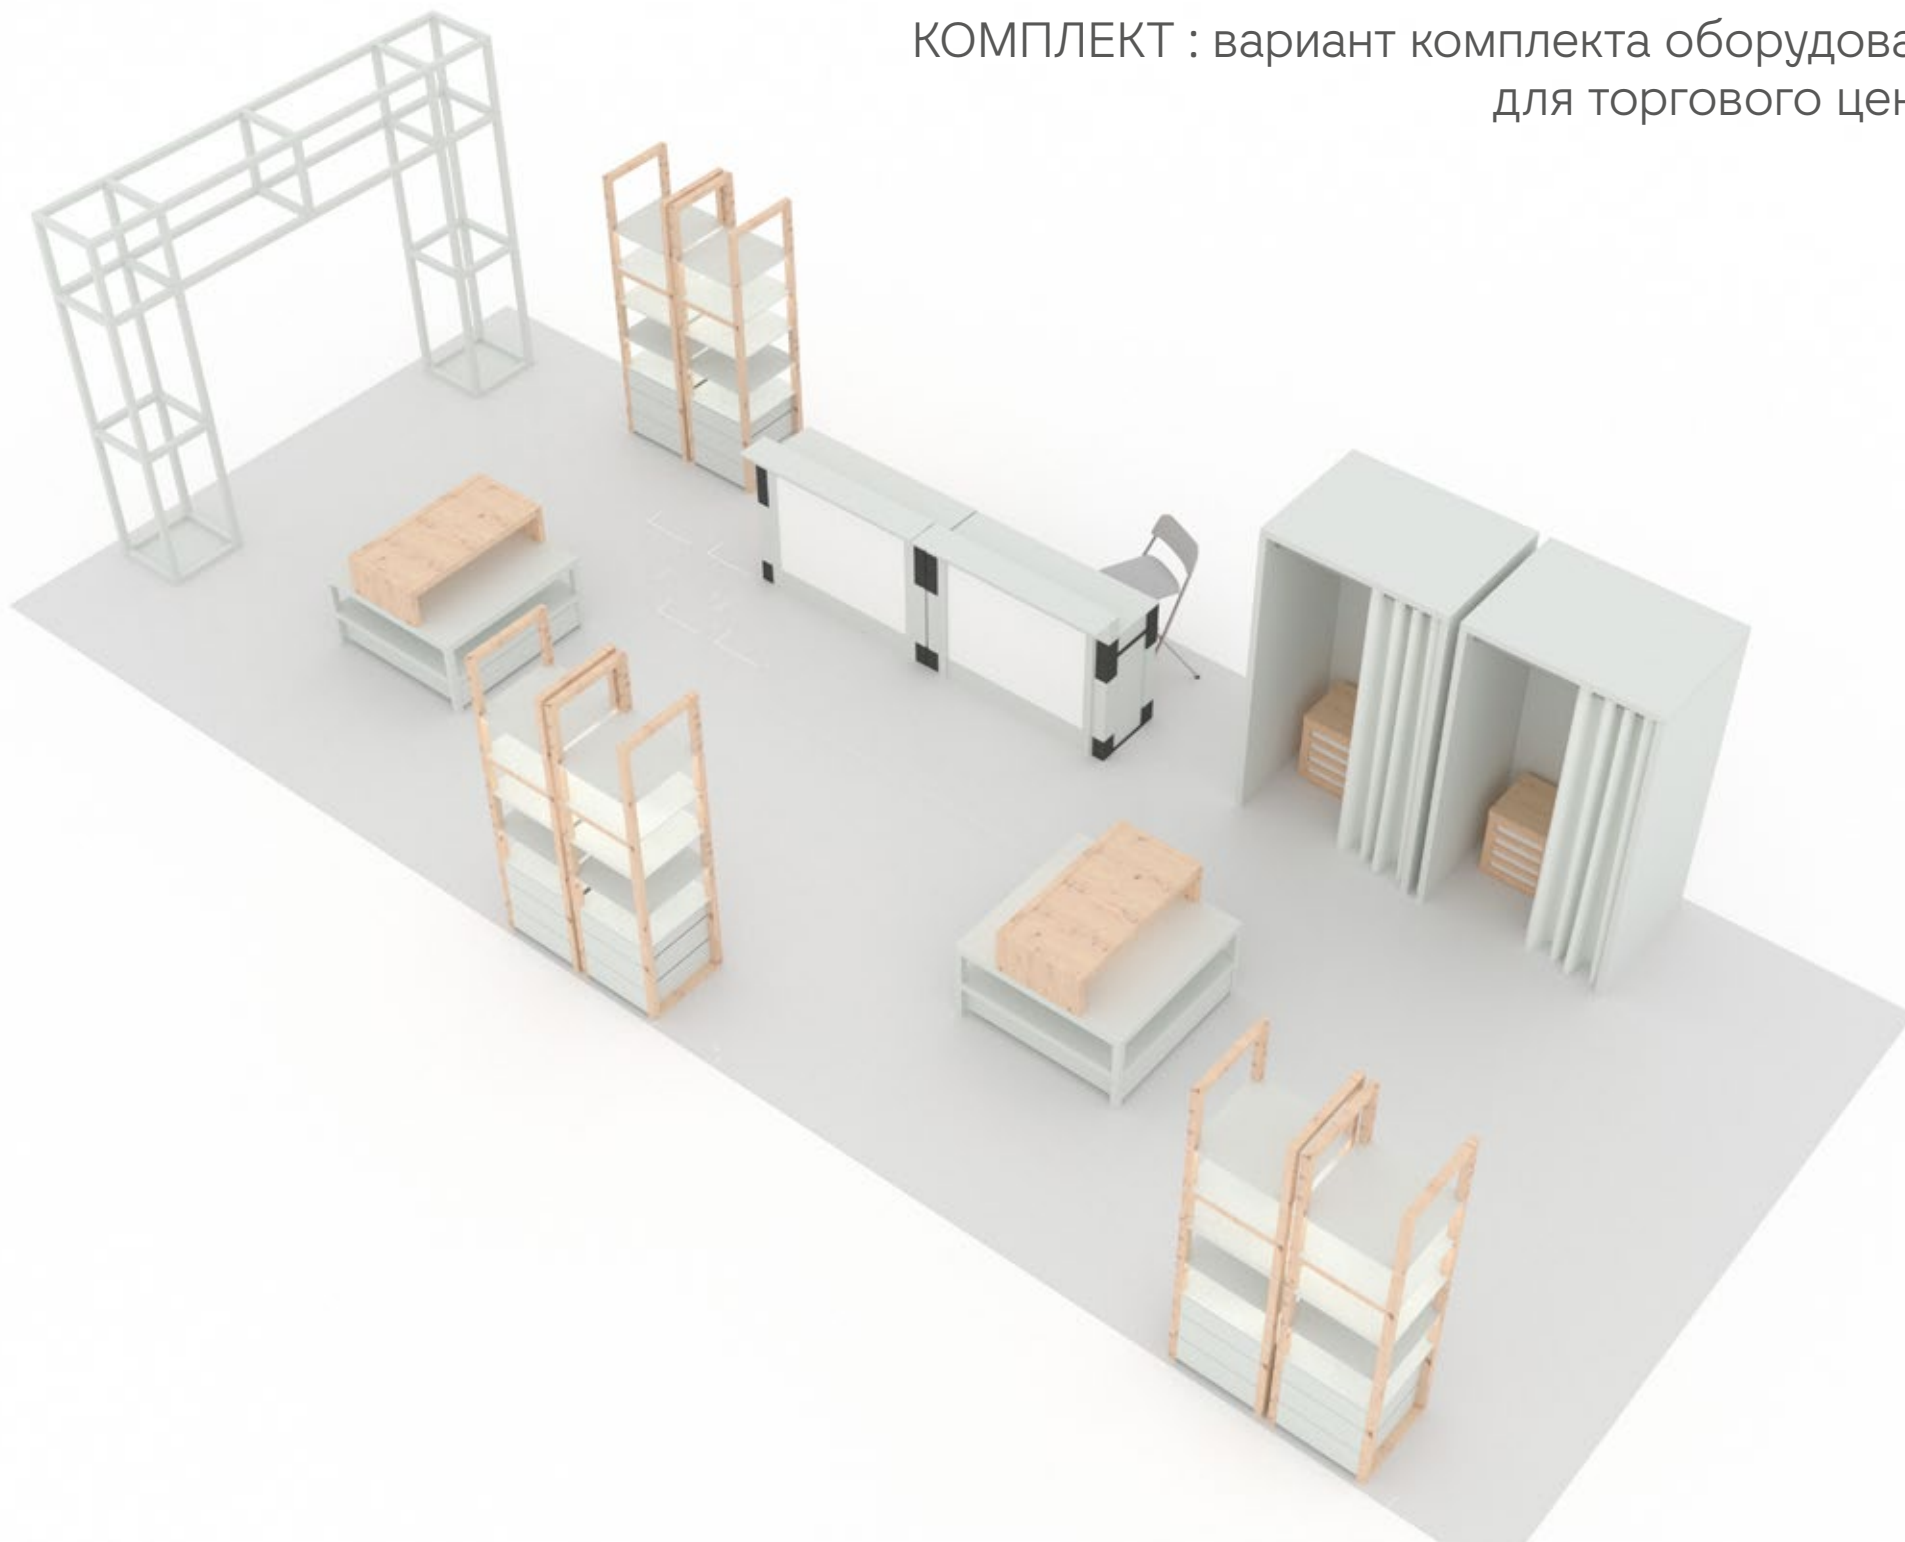

# ПРИМЕРОЧНАЯ

ПРИМЕРОЧНАЯ КАБИНА

БОКС ДЛЯ СИДЕНИЯ

Колористическое решение

RAL 9010  
Pure White

Текстура дерева

КОМПЛЕКТ : вариант комплекта оборудования  
для торгового центра

Варианты возможных комбинаций оборудования  
для размещения в торговом центре