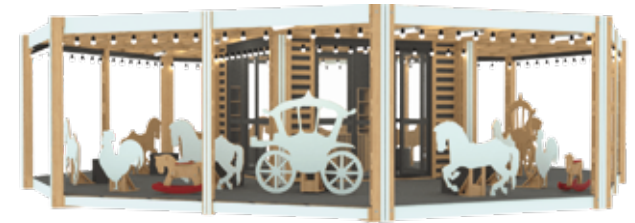

BIG PRIZMA 4500 SKAZ
КАРУСЕЛЬ

14025x12690x3400 - big prizma 4500, рамы пола, рамы крыши, столбы, окна, двери, закрытые реечные стены из доски, qbik 4500 hard, тантамарески, лошадки-качалки