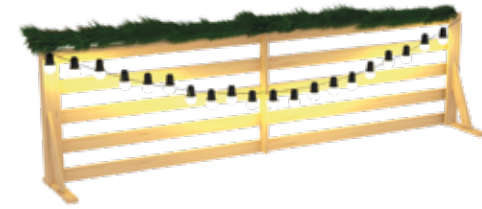

высота 2700, светодиодный фонарь, инфракрасные обогреватели - 4 шт., столешница 600x600

высота 2700, светодиодный фонарь, колонка

ЗАБОР С ЕЛЬНИКОМ

2200x850, деревянный, крепления, ножки, ельник, ретрогирлянды