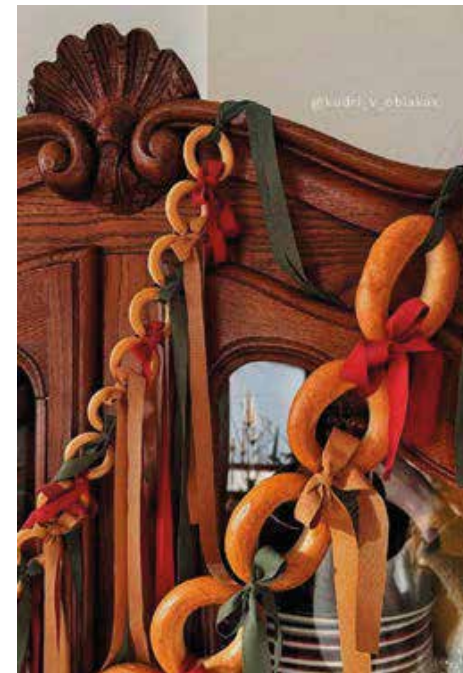

ДЕКОРИРОВАНИЕ ЕЛЬНИКОМ И РЕТРОГИРЛЯНДАМИ

КАТОК «ЗИМНЯЯ СКАЗКА» НА СТАДИОНЕ НИЖНИЙ НОВГОРОД

A LA RUSSE COLLECTION

Коллекция «Аля рус» — это больше, чем декор, это погружение в атмосферу исконно русского праздника, где оживают традиции, а новогоднее волшебство ощущается в каждом элементе, от узора на наличнике, валенок, варежек до пара из самовара. Каждый уголок ярмарки наполнен теплом, ручной работой и старорусским ремеслом.