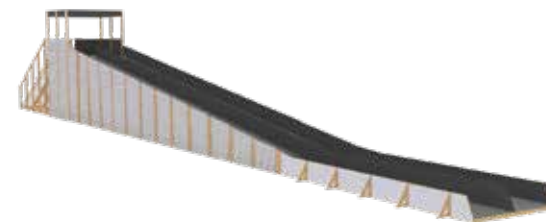

ДЕКОРАТИВНАЯ
ГОРКА ЗЕРКАЛЬНАЯ

3000x3600x5200, ширина 3000 мм (2 дорожки), скат 30000 мм, выкат 3400 мм, высота по площадке 2800 мм, зона торможения 3400 мм, материал брус, доска, покрытие лак, лестница, декорирование зеркальным пластиком