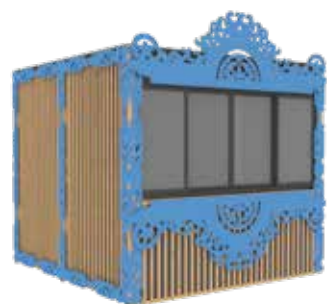

QBIK 3000 HARD SKAZ
СИНИЙ