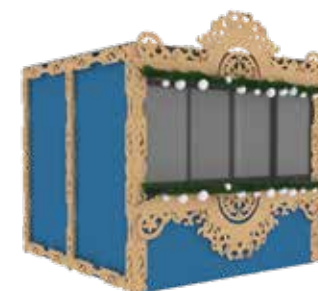

QBIK 3000 HARD SKAZ
С ЦВЕТНЫМИ СТЕНАМИ

3000x3000x2700, рамы пола, рамы крыши, столбы, серый лакированный пол, потолок фанера, фриз, прилавок, закрытые стены из фанеры, окно, дверь, декоративные накладки из фанеры, фанера, тент