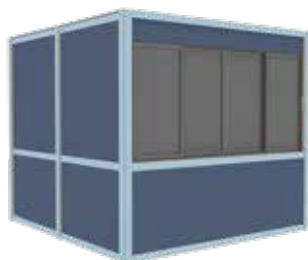

QBIK 3000 HARD CUSTOM
СИНИЙ