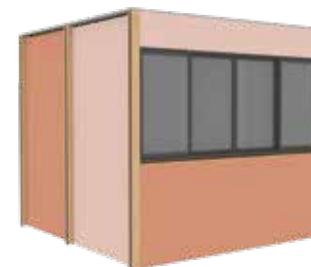

QBIK 3000 HARD CUSTOM
ОРАНЖЕВЫЙ

3000x3000x2700, рамы пола, рамы крыши, столбы, серый лакированный пол, потолок фанера, фриз, прилавок, закрытые стены из фанеры, окно, дверь, декоративные накладки из доски, цвет по RAL, фанера, тент