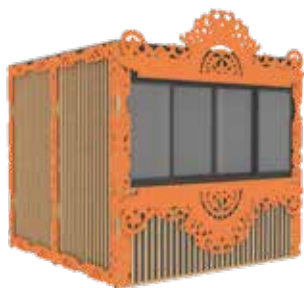

QBIK 3000 HARD SKAZ
ОРАНЖЕВЫЙ

3000x3000x2700, рамы пола, рамы крыши, столбы, серый лакированный пол, потолок фанера, фриз, фартук меловой с рейкой, закрытые реечные стены, окно, дверь реечная с фанерой, декоративные накладки из фанеры, цвет по RAL, фанера, тент