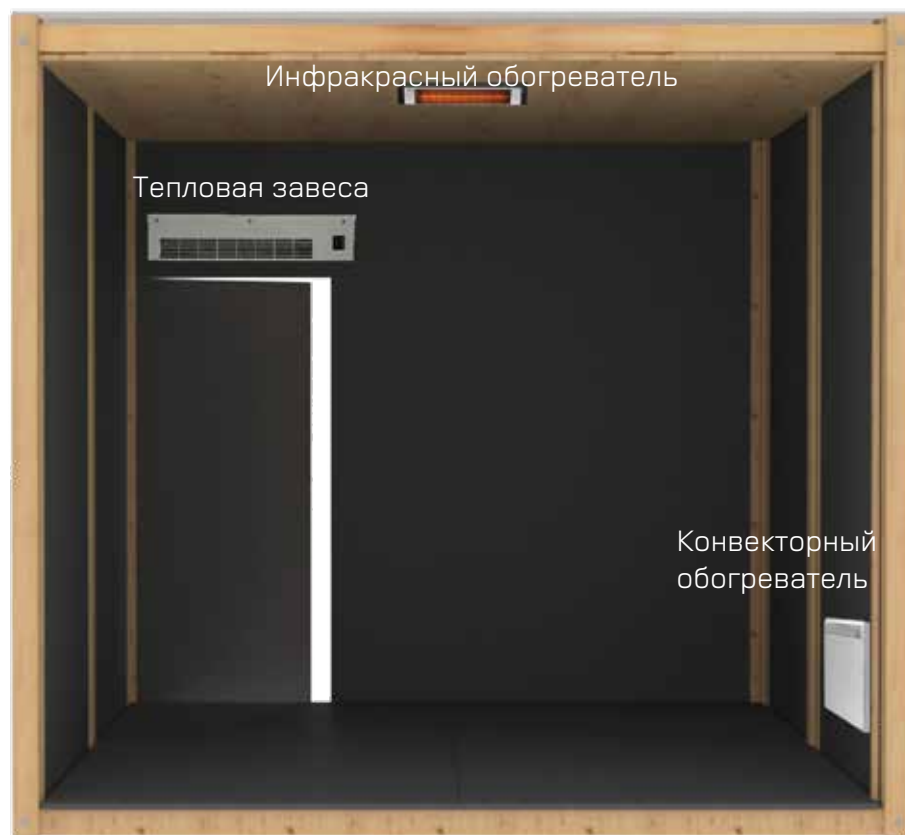

Типы обогревателей

- инфракрасные обогреватели под потолок - обогревают предметы
- конвекторные обогреватели вдоль стен и окон - обогревают приточный воздух
- тепловая завеса над входом - отражает холодный воздух
- барный фонарный столб с обогревателями - тепло и уютно на улице