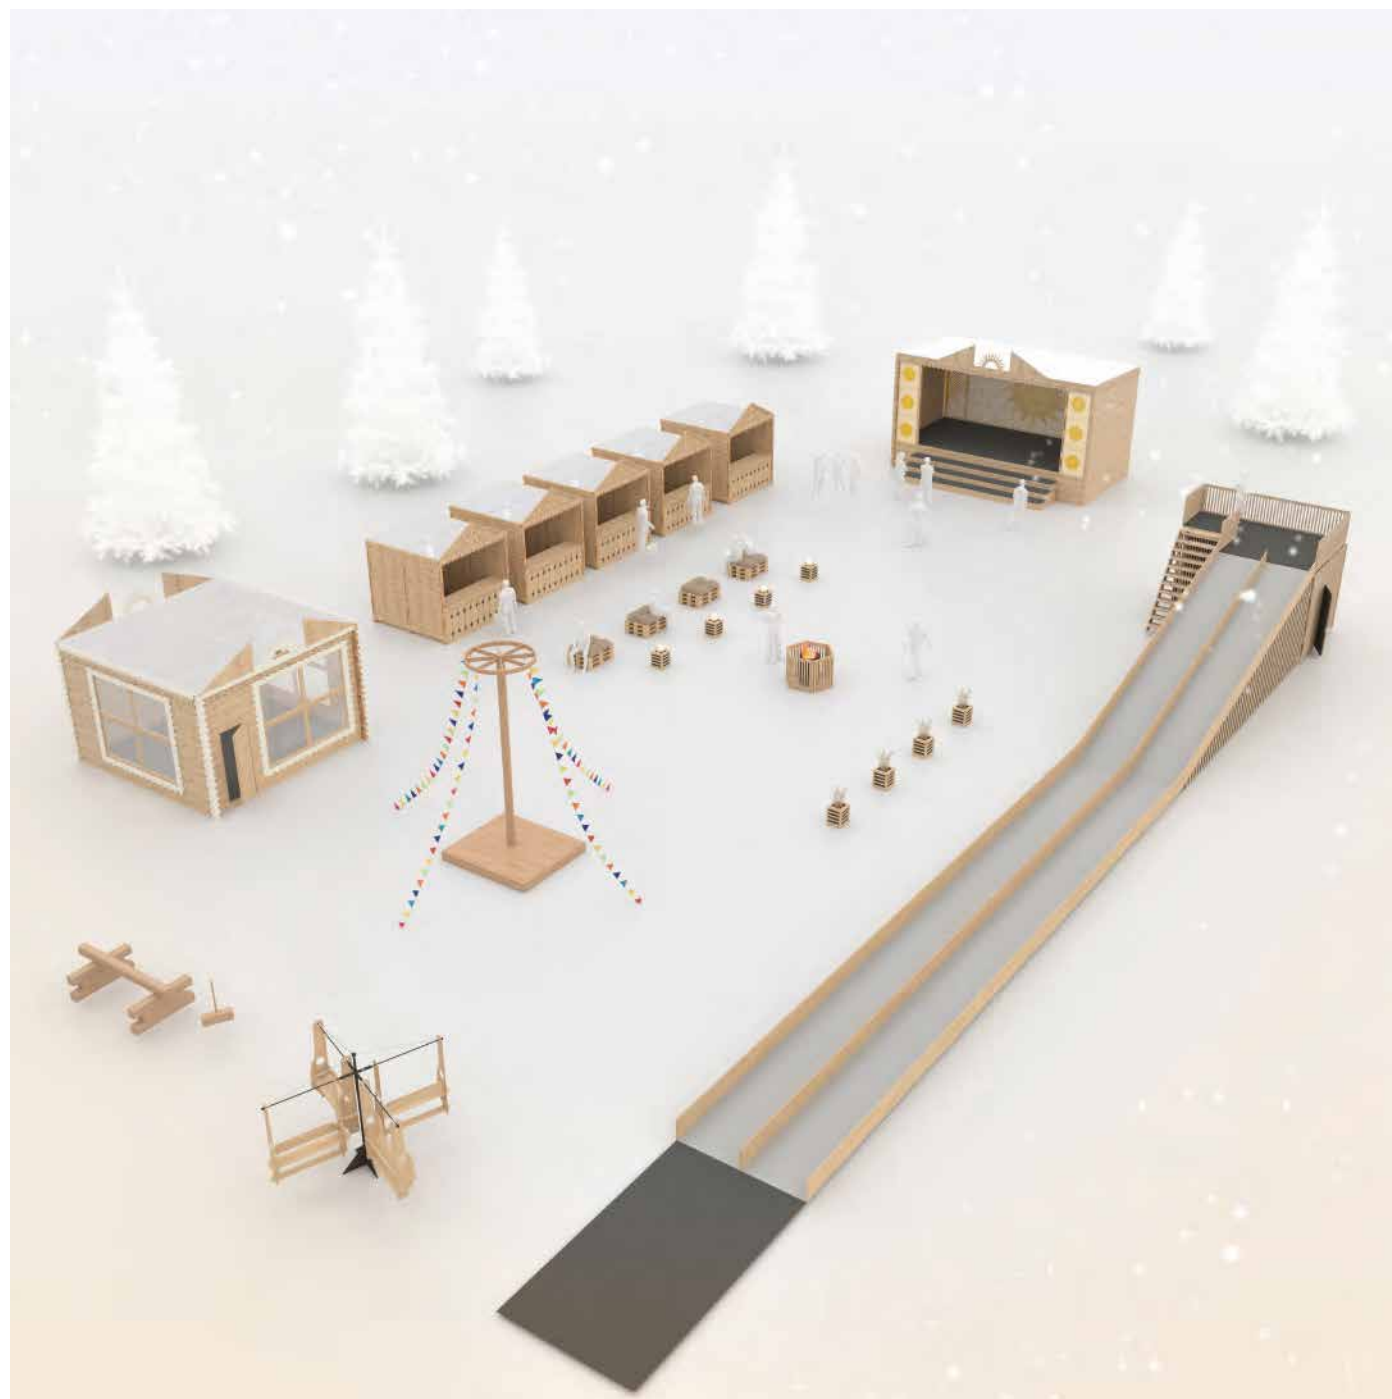

СТАРОРУССКАЯ КОЛЛЕКЦИЯ

Наша старорусская коллекция позволит создать сказочную атмосферу на вашем мероприятии. Выгодно выделит вас на большом мероприятии. Коллекция в старорусском стиле даёт отсылку к нашим исконным традициям. Кажется, будто мимо кюбиков сейчас проедет звенящая бубенцами тройка.

Автор:
архитектор Павел Стефанов