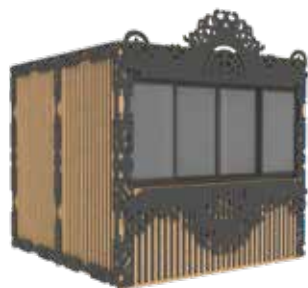

QBIK 3000 HARD SKAZ
СЕРЫЙ

3000x3000x2700, рамы пола, рамы крыши, столбы, серый лакированный пол, потолок фанера, фриз, фартук меловой с рейкой, закрытые реечные стены, окно, дверь реечная с фанерой, декоративные наклад-ки из фанеры, цвет по RAL, фанера, тент