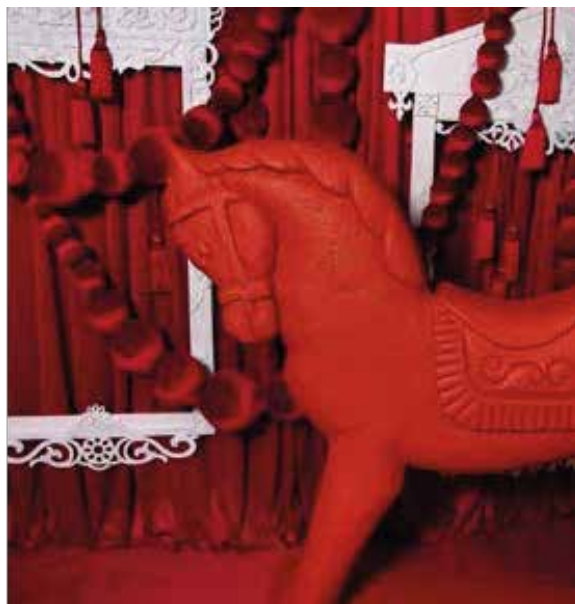

ДЕКОРИРОВАНИЕ ЕЛЬНИКОМ И РЕТРОГИРЛЯНДАМИ

КАТОК «ЗИМНЯЯ СКАЗКА» НА СТАДИОНЕ НИЖНИЙ НОВГОРОД

A LA RUSSE COLLECTION

Коллекция «Аля рус» — это больше, чем декор, это погружение в атмосферу исконно русского праздника, где оживают традиции, а новогоднее волшебство ощущается в каждом элементе, от узора на наличнике, валенок, варежек до пара из самовара. Каждый уголок ярмарки наполнен теплом, ручной работой и старорусским ремеслом.

АНГЛИЙСКАЯ КОЛЛЕКЦИЯ

Мы вдохновились рождественскими маркетами в Великобритании и предлагаем вам новинку – зимние кьюбики в английском стиле! Брутальный вид, атмосфера предновогоднего паба на зимних мероприятиях. Прекрасно смотрится со световым декором, легко украшаются ельником и игрушками.