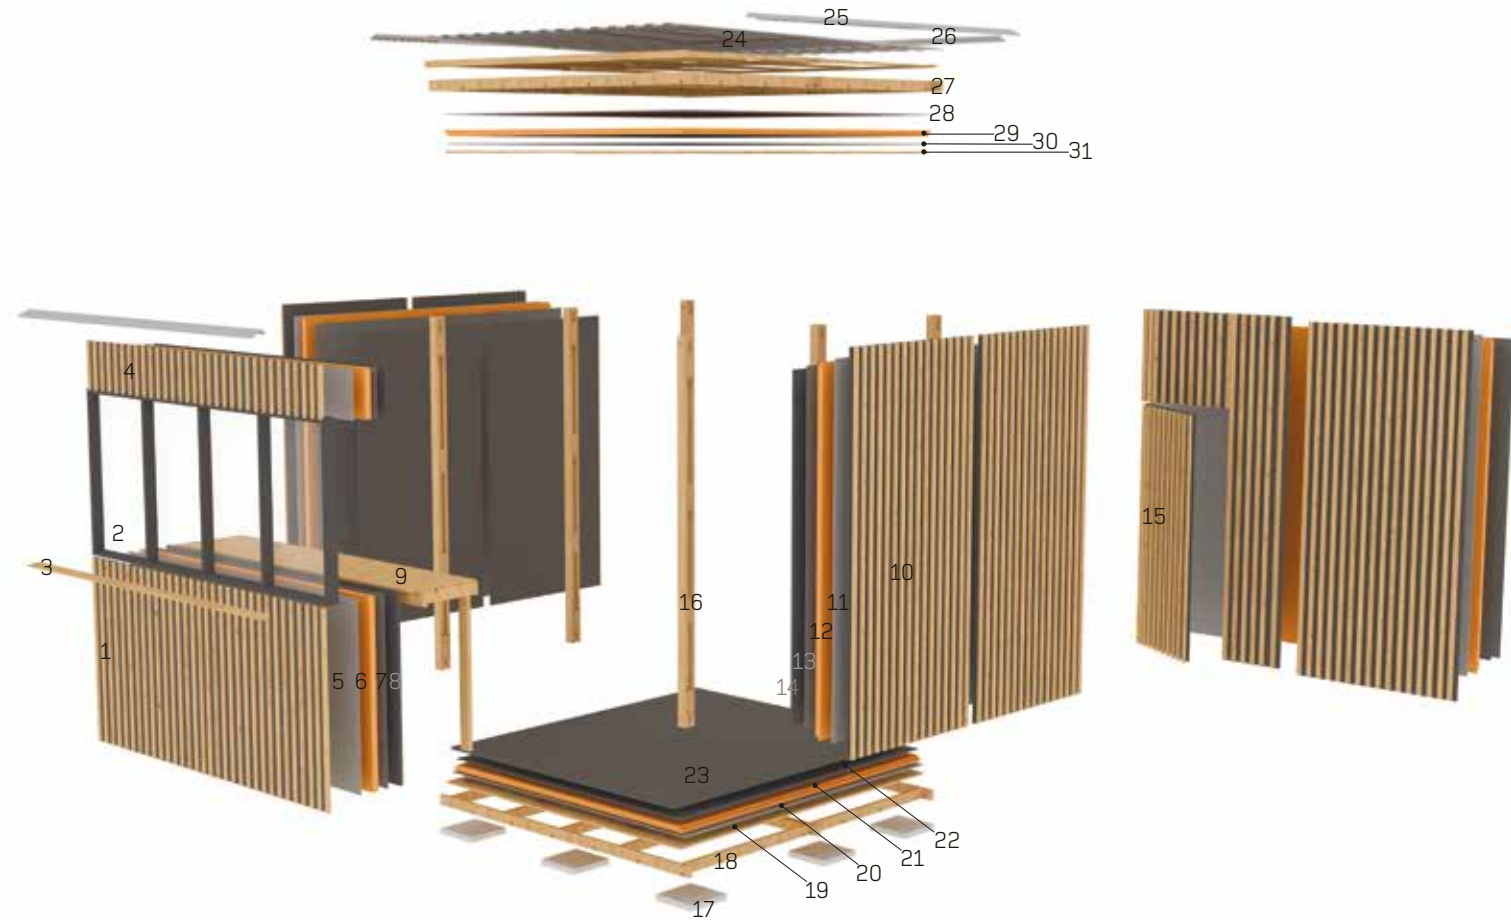

РЫНОК ВЫХОДНОГО ДНЯ  
12000x4500

РЫНОК ВЫХОДНОГО ДНЯ  
18000x12000

\*дополнительную информацию уточняйте у менеджера

МЕБЕЛЬ

ЛАВКА

СТОЛ

КОМПЛЕКТ ДЛЯ ПИКНИКА

БОКС ДЛЯ МУСОРА МАЛЫЙ  
С МЕТАЛЛИЧЕСКИМ ВЕДРОМ

БОКС ДЛЯ МУСОРА БОЛЬШОЙ  
С МЕТАЛЛИЧЕСКИМ ВЕДРОМ

БАРНЫЙ  
СТОЛ-БОКС

\*дополнительную информацию уточняйте у менеджера

## СХЕМА