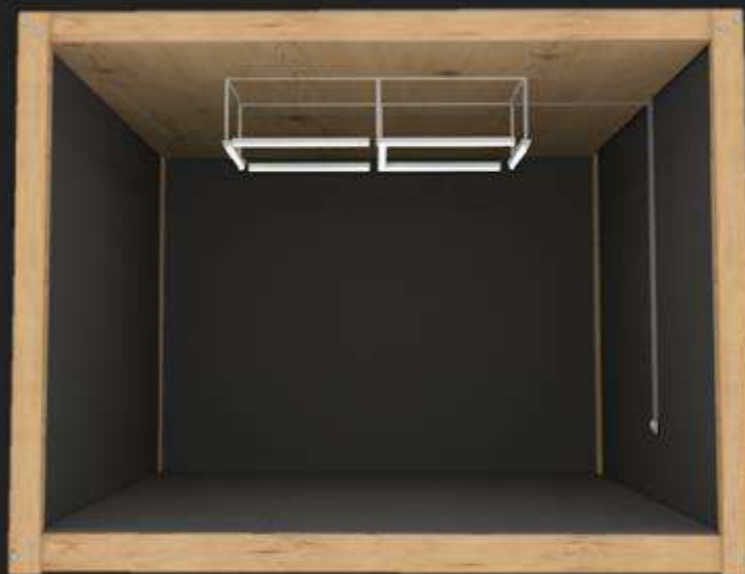

Световая ферма