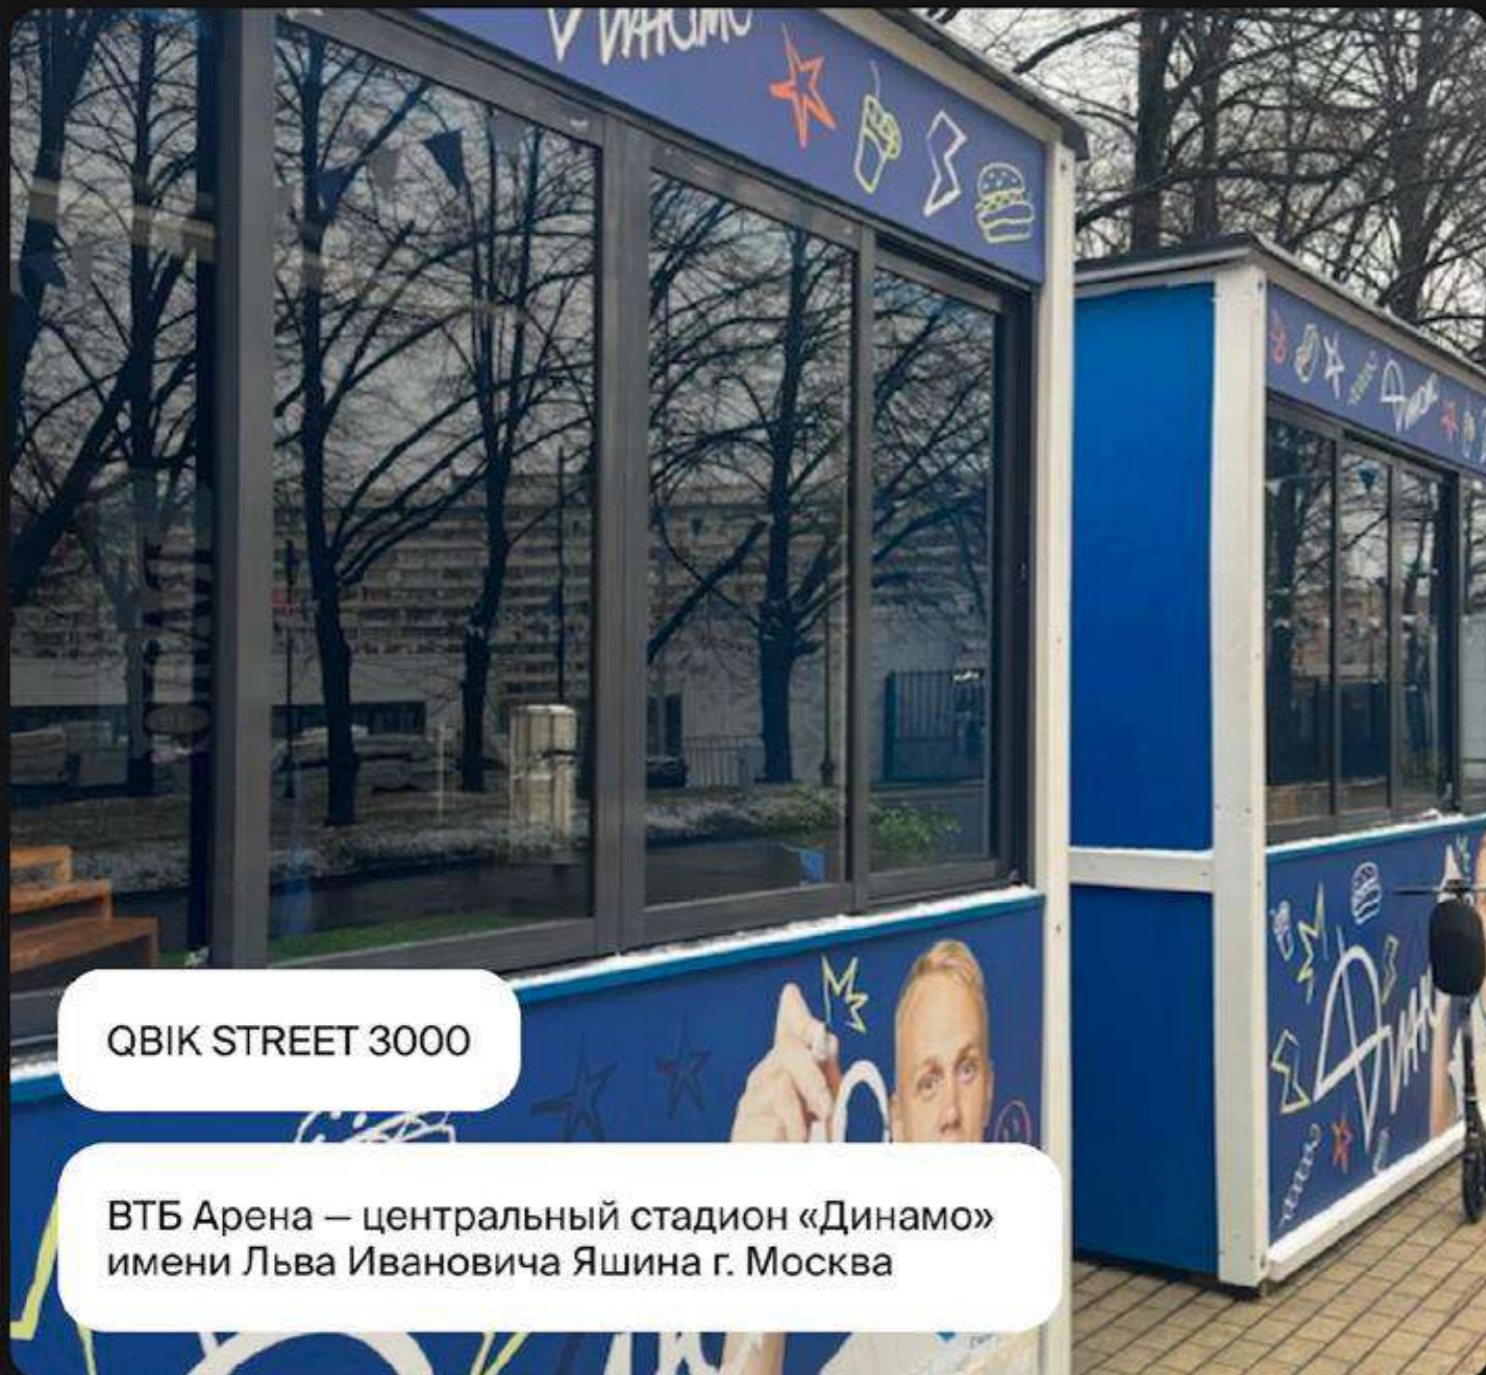

Конструкция: Павильон установлен на телескопических опорах (ножках), обеспечивающих устойчивость и защиту от влаги.

QBIK STREET

QBIK STREET 3000

ВТБ Арена – центральный стадион «Динамо» имени Льва Ивановича Яшина г. Москва