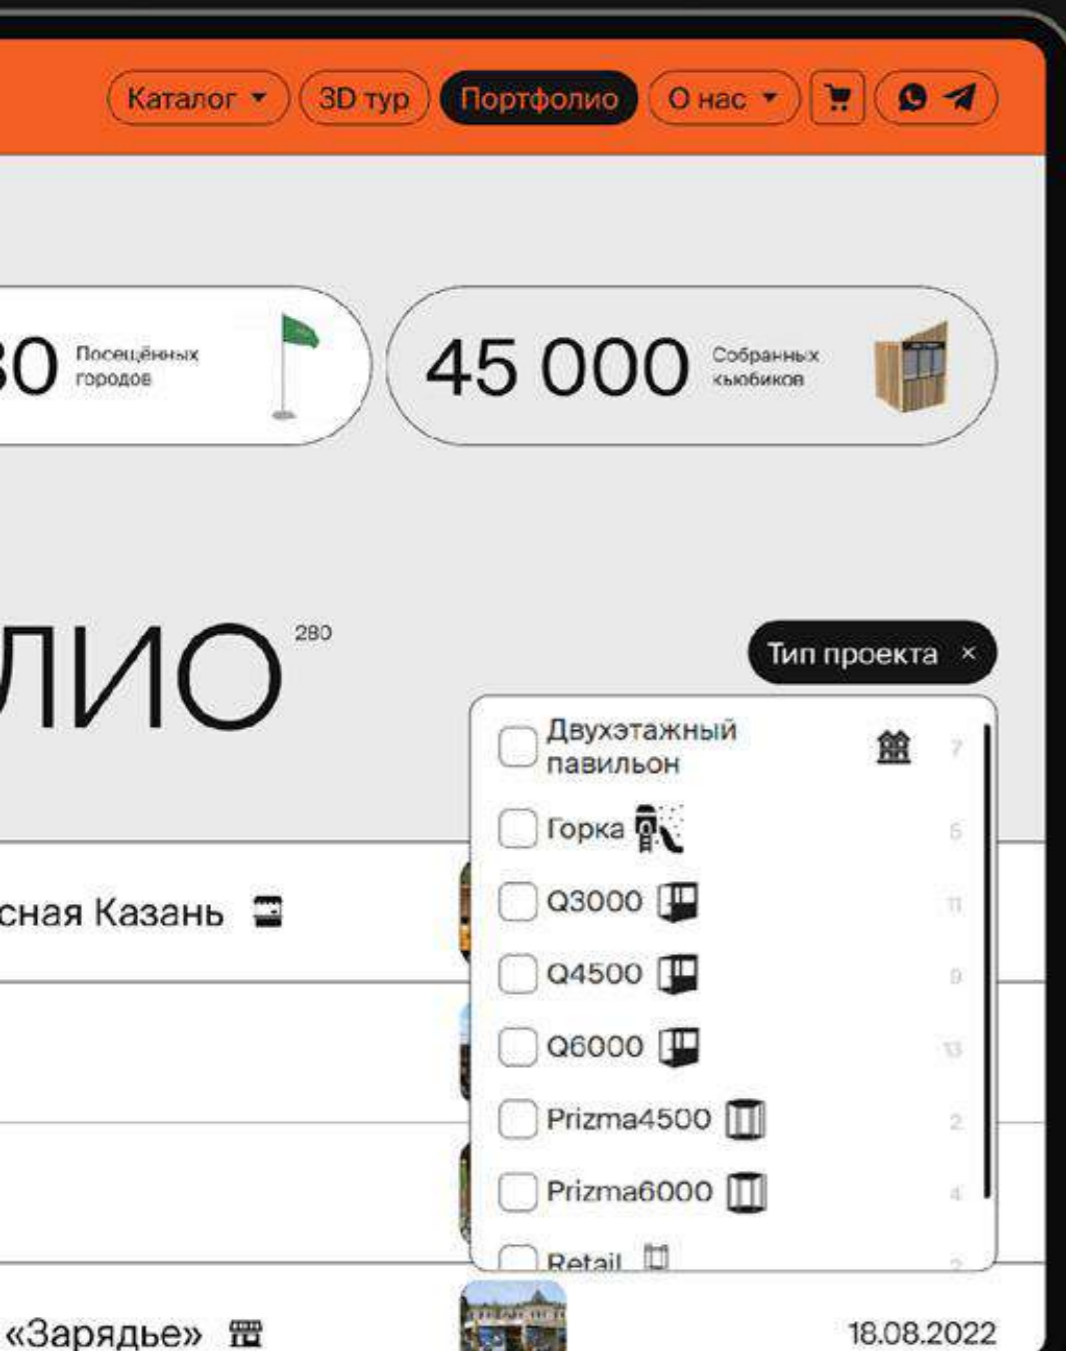

Сцена 6x3

УЛУЧШЕНИЯ СЕЗОНА

Складные двери

Дорожки модульные из OSB
с трубой

Складная мебель

САЙТ QBIK: УДОБСТВО В КАЖДОМ ИНСТРУМЕНТЕ

УМНАЯ ФИЛЬТРАЦИЯ

В каталог и портфолио добавлены **новые теги:**