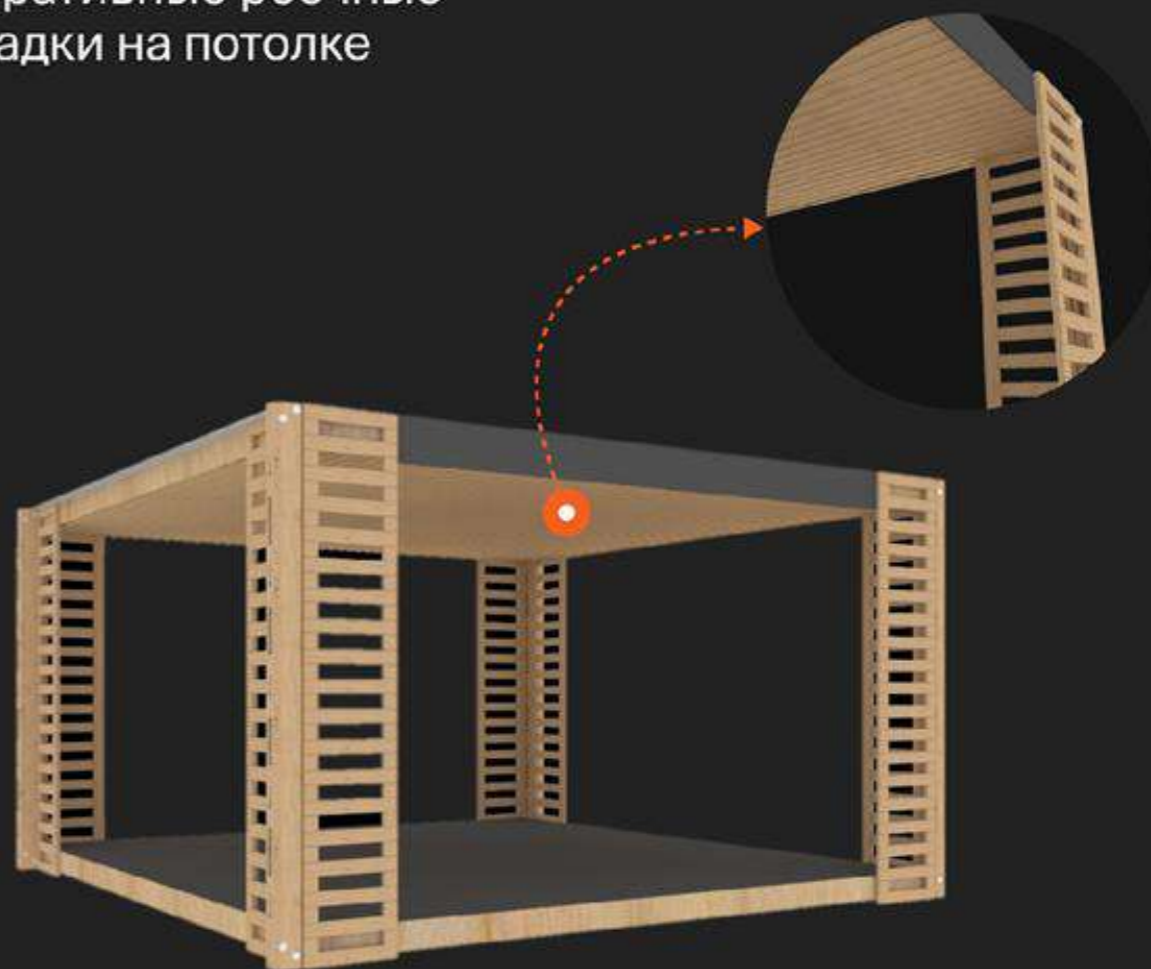

Открытые реечные стены теперь комплектуются защитой от дождя в подарок

Декоративные реечные накладки на потолке