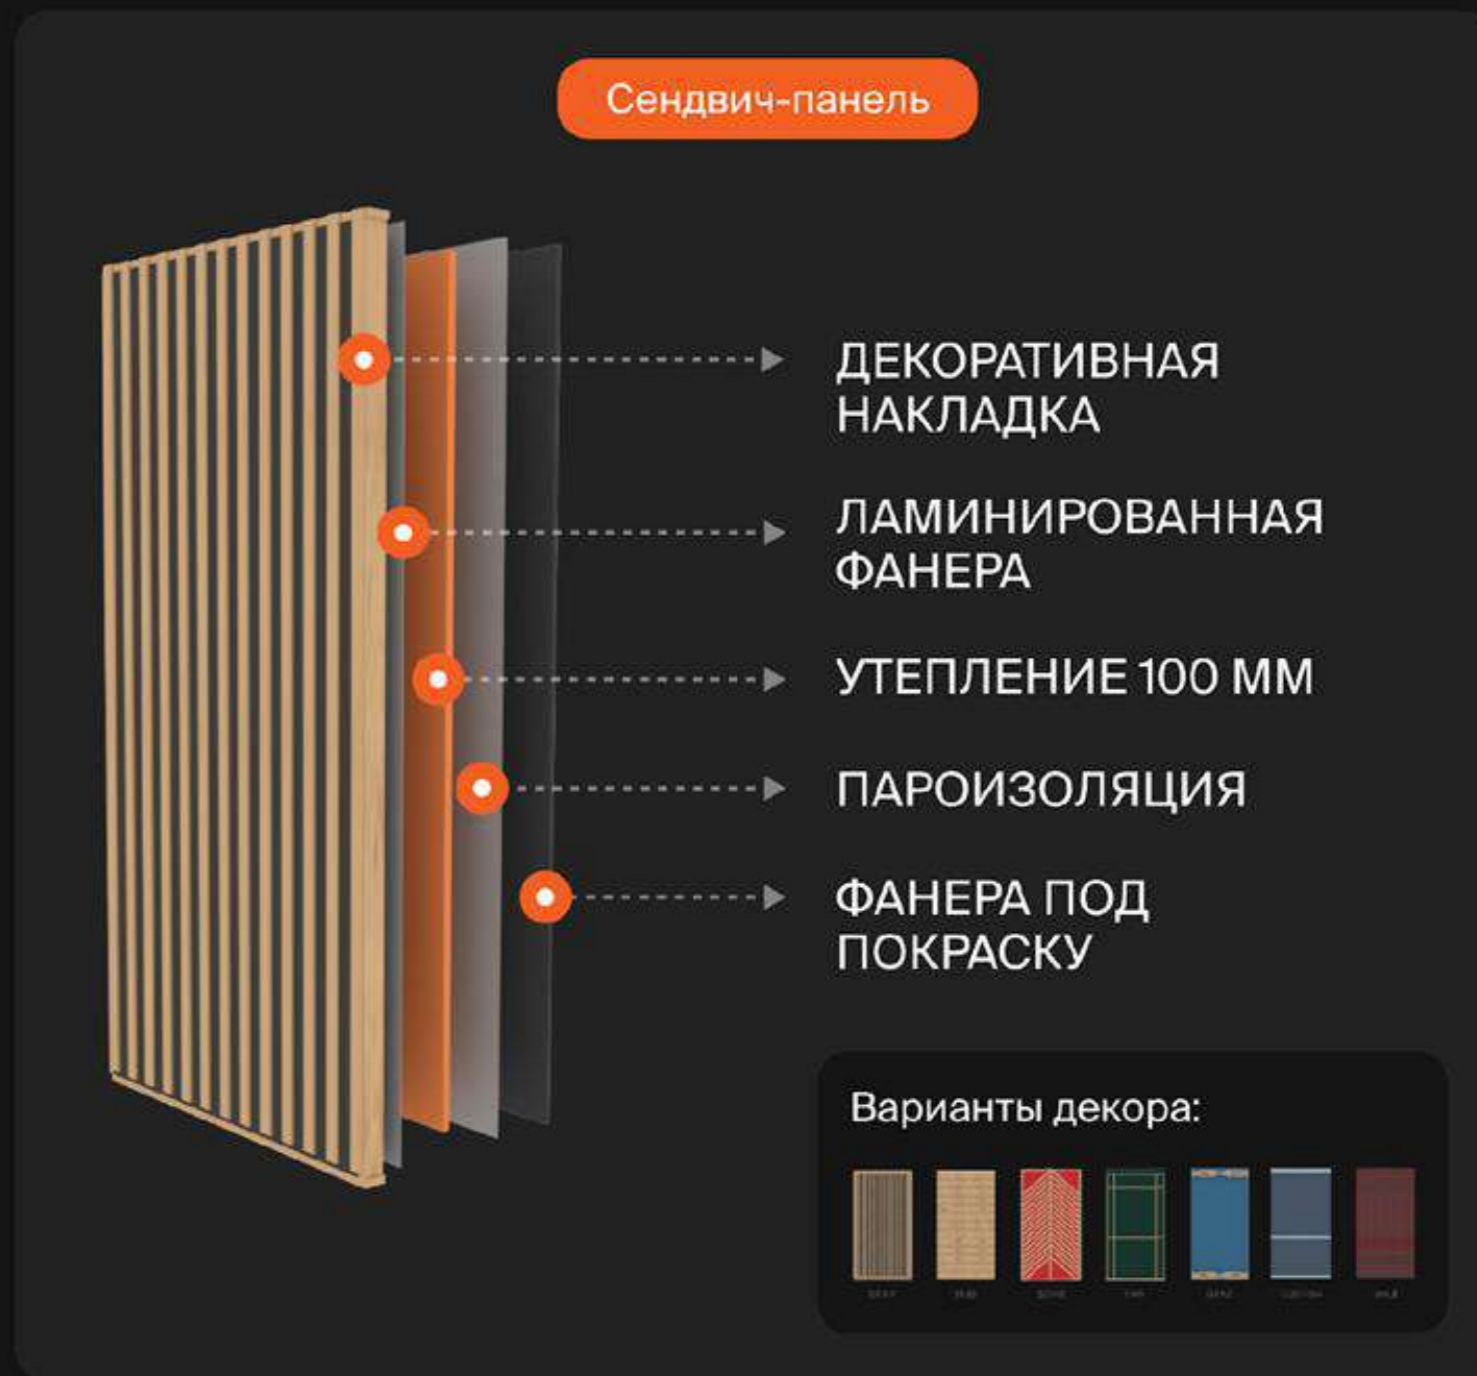

СОПРОТИВЛЕНИЕ НАГРУЗКАМ

Надежность: Проведены полные инженерные расчеты.

Усиление: Усилены узлы крепления и пролеты для выдерживания высоких ветровых нагрузок.

QBIK STREET

QBIK STREET 3000

ЖК «Пригород Лесное»
Московская обл., д. Мисайлово