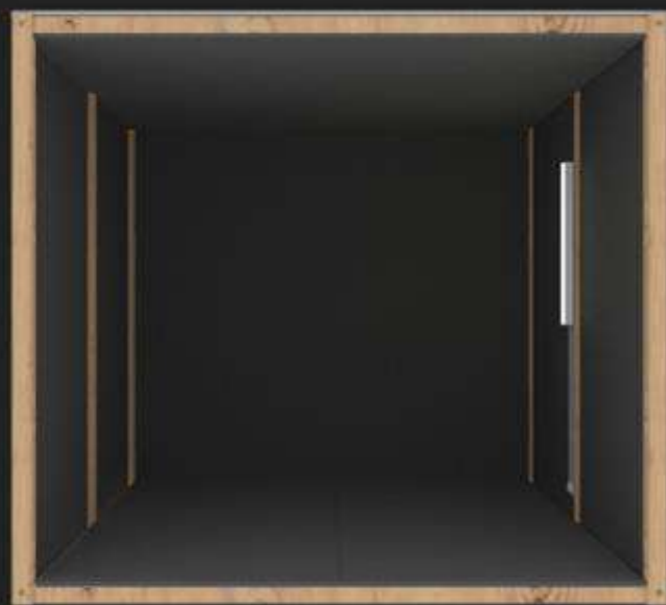

ТРИ ВАРИАНТА ОСВЕЩЕНИЯ

Светодиодная лампа на столбе