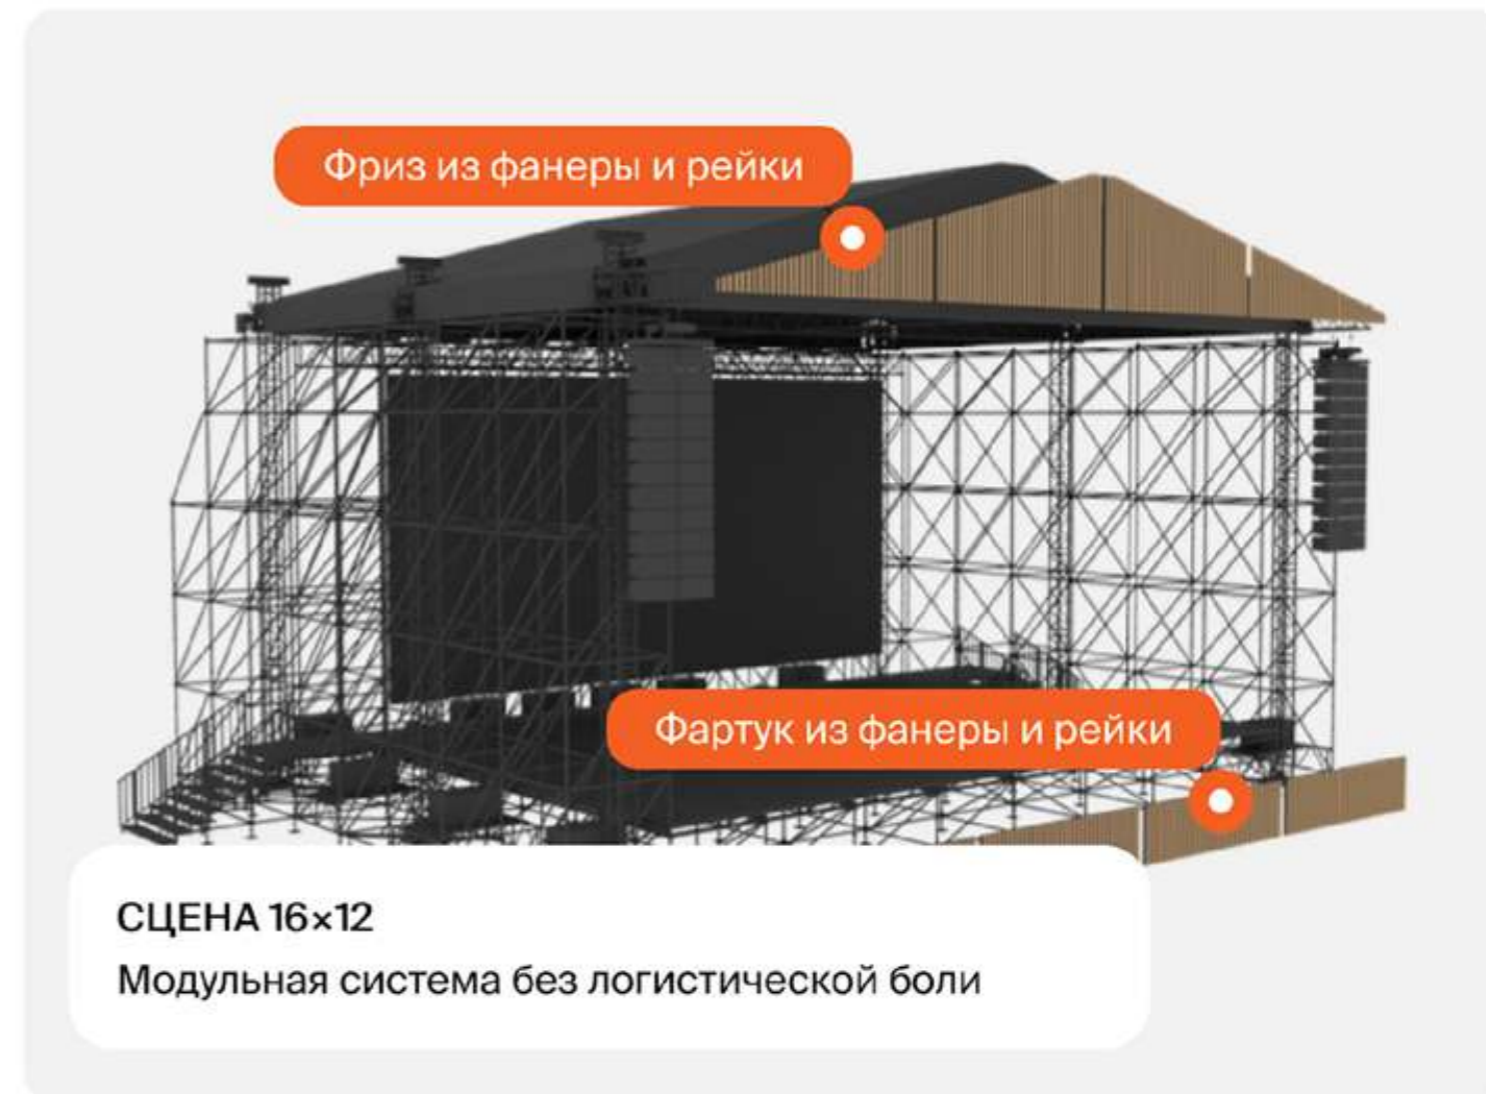

СЦЕНОГРАФИЯ QVIK: ДЕКОРАТИВНЫЕ ЭЛЕМЕНТЫ ДЛЯ ЛАЙЕР-СЦЕН

Разработано совместно
с партнёрами для интеграции
в стандартные **лайер-сцены**

Мы предлагаем ФРИЗ И ФАРТУК

Не декор ради декора — а продуманная система сборки

КОНСТРУКЦИЯ:

- ✓ **Модульные элементы малого размера**
  Удобно перевозить даже в небольших машинах — без необходимости в крупной логистике
- ✓ **Щитовая сборка**
  Модули приезжают на объект уже готовыми — минимум работы на площадке
- ✓ **Крепление на металлические стяжки**
  Быстро, надёжно, без сложного инструмента
- ✓ **Простой монтаж и демонтаж**
  Не требует узкоспециализированной команды