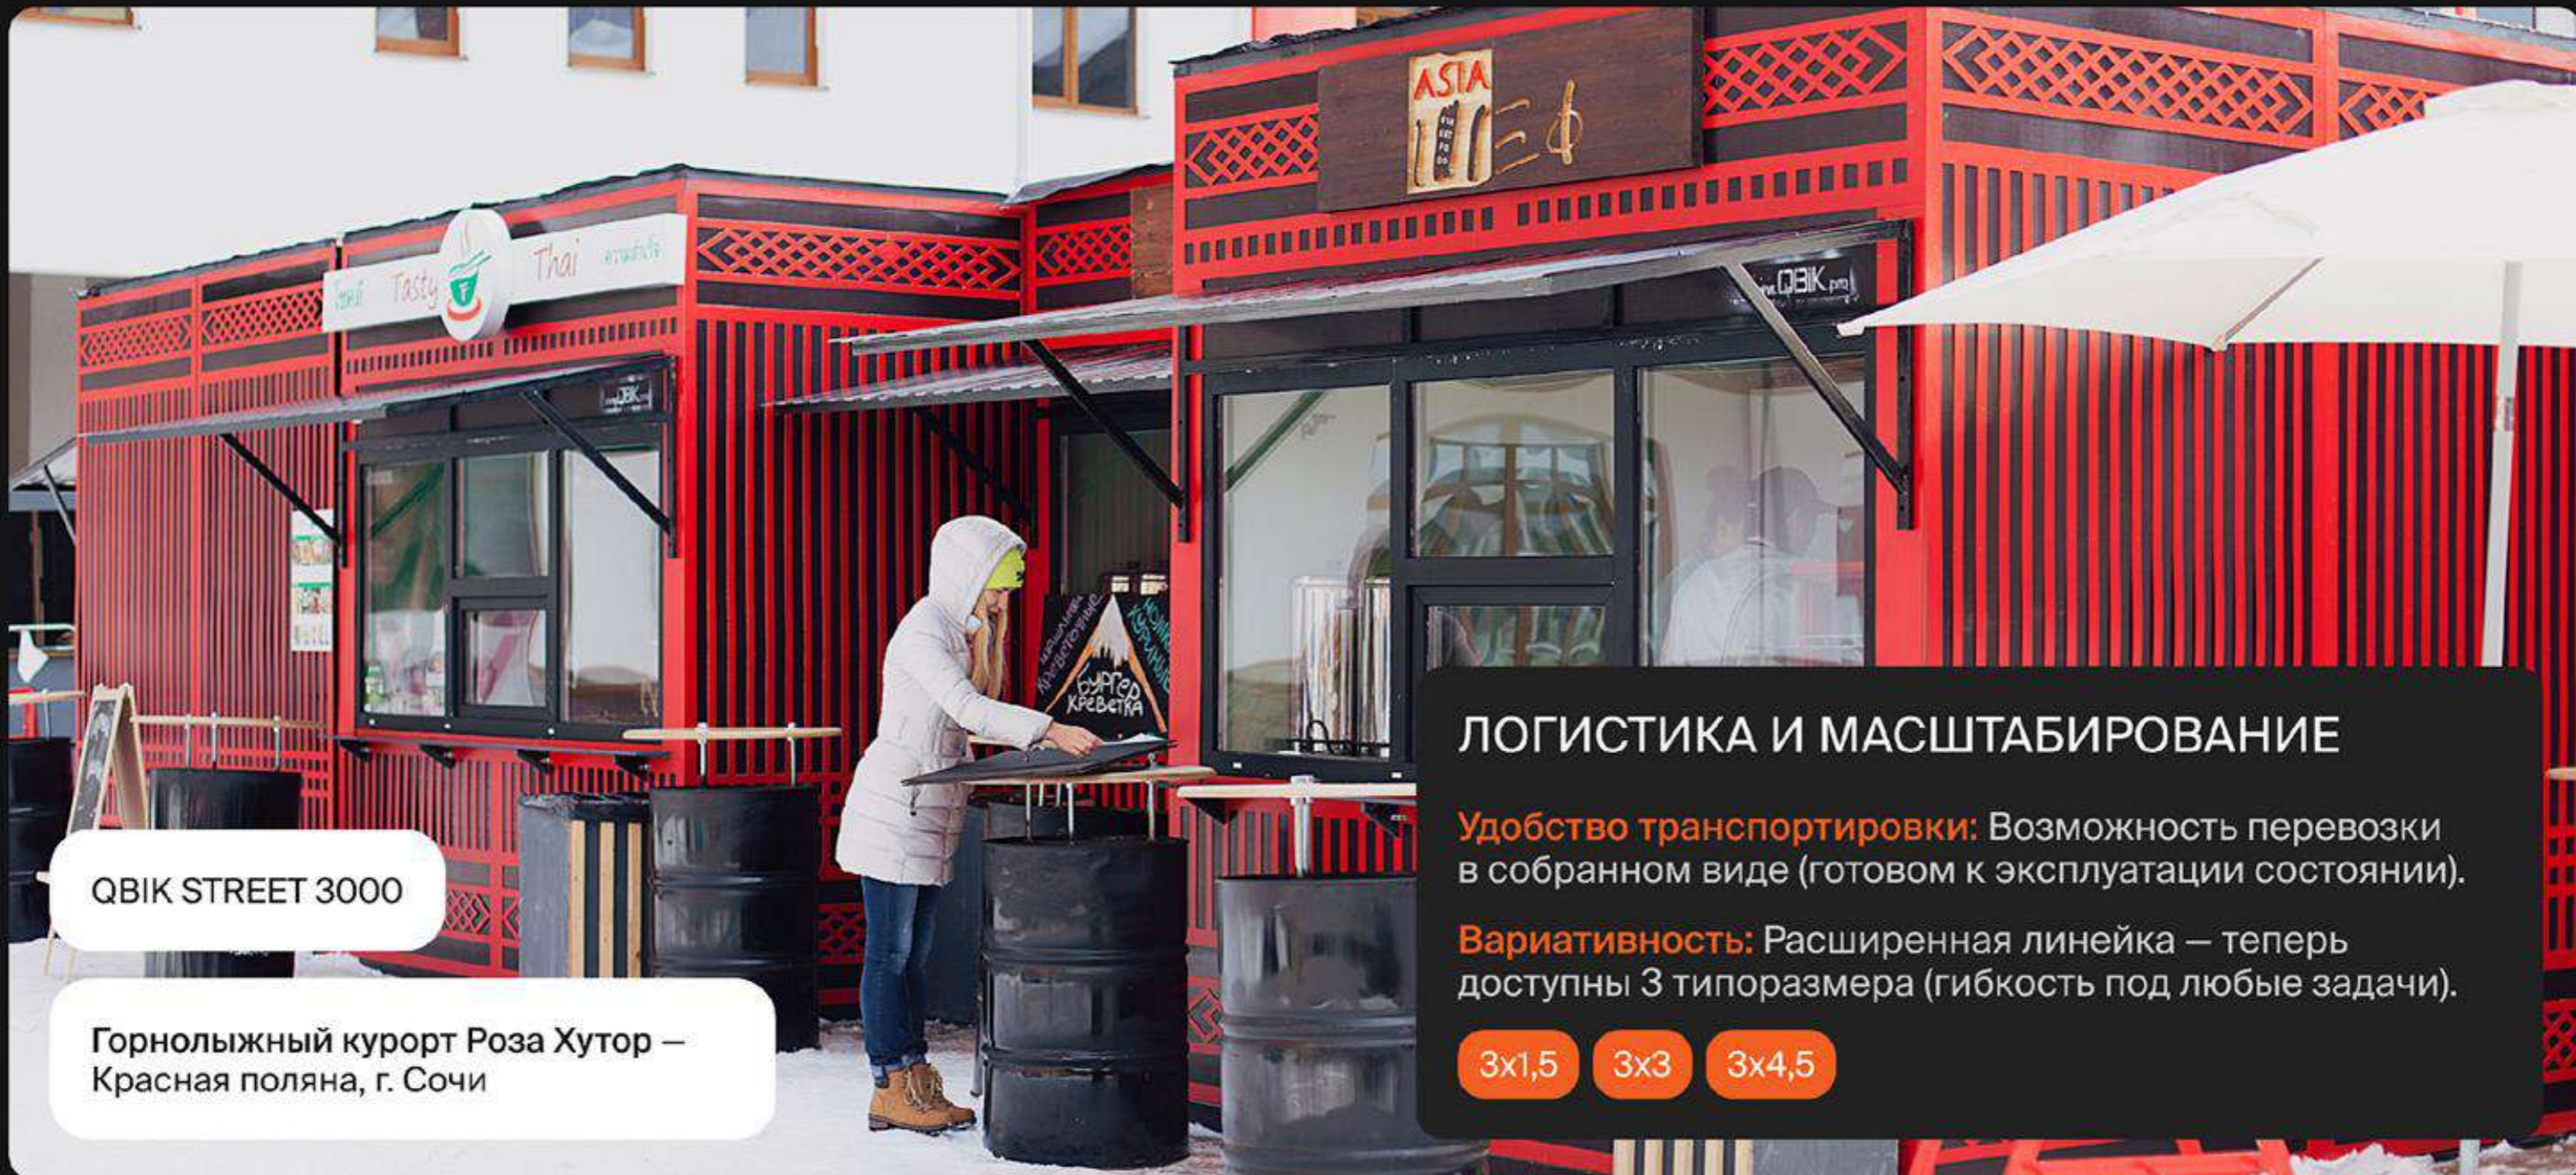

QBIK CUSTOM

Универсальное решение для
аренды: проще, быстрее, доступнее

QBIK STREET

QBIK STREET 3000

Горнолыжный курорт Роза Хутор –
Красная поляна, г. Сочи

ЛОГИСТИКА И МАСШТАБИРОВАНИЕ

Удобство транспортировки: Возможность перевозки в собранном виде (готовом к эксплуатации состоянии).