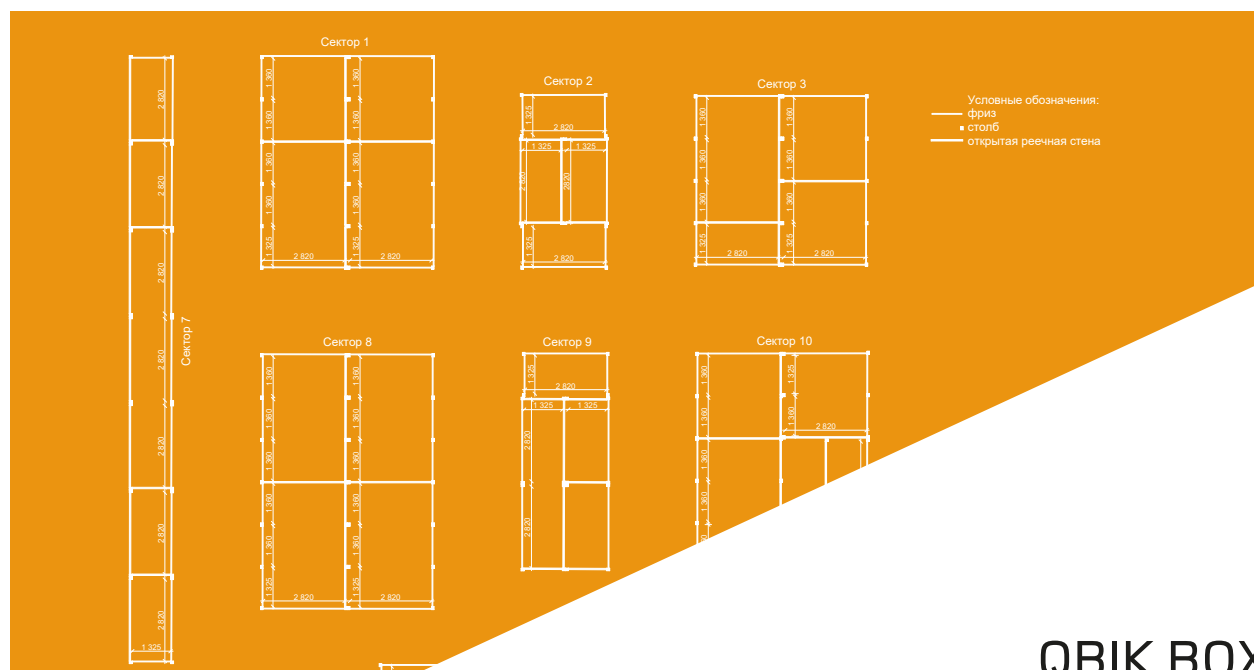

1500x1500x2200, столбы, фанеры, направляющие, рейка, фриз

1500x1500x2200, столбы, фанеры, направляющие, рейка, фриз, ресепшн

3000x1500x2200, столбы, фанеры, направляющие, рейка, фриз

3000x1500x2200, столбы, фанеры, направляющие, рейка, фриз, ресепшны