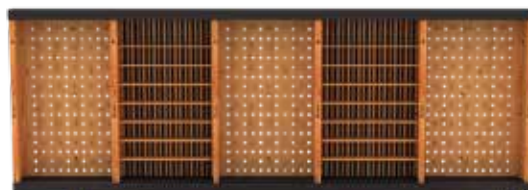

КНИЖНЫЙ МАГАЗИН

7500x550x2700, 3 эконом панели, 2 закрытые реечные стены, 14 полок, 3 штанги для вешалок, меловой фриз, 12 stakan 550, 12 столбов