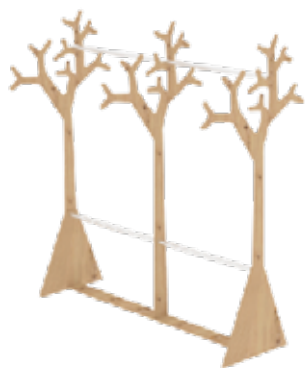

Рейл для одежды

1800x500x2000 фигура дерево - мебель-
ный щит 20 мм 3 шт; опоры треугольные
(фанера 18мм) 2 шт; труба 2 шт; фланцы
под трубы 8 шт; лак