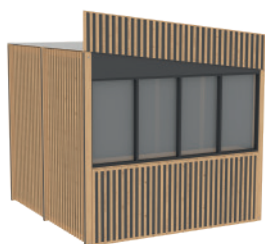

HARD ТИП III

3000x3000x2700, рамы пола, рамы крыши, 6 столбов, серый лакированный пол, крыша фанера, тент, потолок фанера, реечный фриз, прилавок с реечным фартуком, 6 комплекта закрытых реечных стен, дверь реечная с фанерой, пружина, уши, заглушки на столбы, кокошник реечный асимметричный