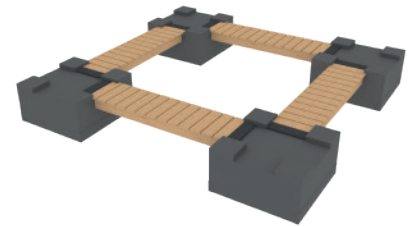

**МОДУЛЬНАЯ ЛАВКА**

каркас из фанеры в форме призмы, серый лак

**МОДУЛЬНАЯ ЛАВКА**

каркас из фанеры в форме призмы, серый лак

**ЛАВКА ТИП I  
В КРУГУ ДРУЗЕЙ**

4900x5000x370, каркас из фанеры в форме призмы