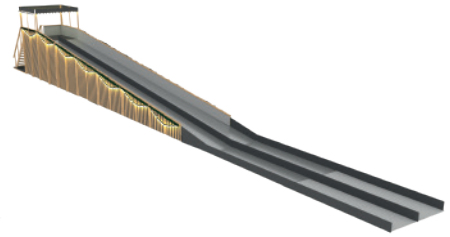

ДЕКОРАТИВНАЯ ГОРКА ТИП III

3578x28260x3300, ширина 3000 мм (2 дорожки), скат 30000 мм, выкат 3400 мм, высота по площадке 2800 мм, зона торможения 3400 мм, материал брус, доска, покрытие лак, лестница

ПРОДАЖА