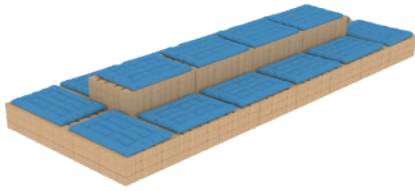

ПОСАДОЧНАЯ ЗОНА

ПРОДАЖА

ПРОДАЖА

МОДУЛЬНАЯ ТРИБУНА ТИП II

6400x2400x900, топчан 16 шт, подушки 16 шт