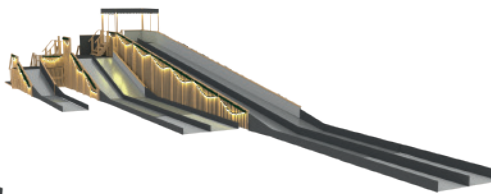

КОМПЛЕКТ ДЕКОРАТИВНАЯ ГОРКА ТИП I, ТИП II, ТИП III

комплект из трех горок, материал брус, доска, покрытие лак

ПРОДАЖА