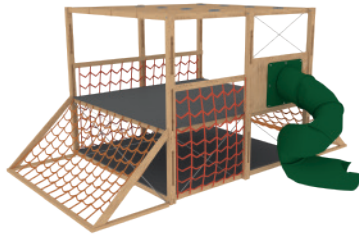

ПАНДА

3000x3000x2700, рама пола, 2 рамы крыши, 6 столбов, 8 полов, цвет красный, лак, 2 канатные дорожки, ограждение из каната с 2 сторон