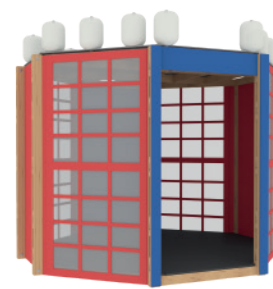

**HARD BASE
JINJI**

4675x4320x3400, рама пола, рама крыши, 8 столбов, серый лакированный пол, мягкие окна, стены фанера, цвет по RAL