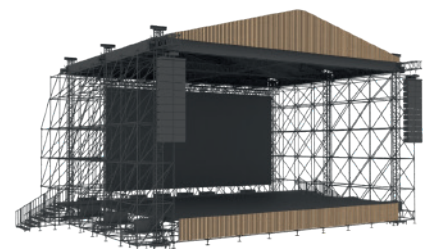

**СЦЕНА
16x12**

16000x12000x10500, сцена лаерная, фартук 12500x900, кокошник 12500x1800 из фанеры и рейки