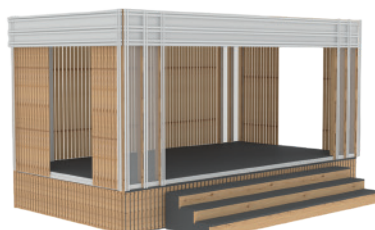

**QBIK 4500
СЦЕНА КЛАССИК 32 кв.м**

7140x4772x4200 (задняя часть 4200), модульный подиум 918, каркас, 10 полов, доборы пола, поликарбонат, 4 открытые реечные стены, ступени, декорирование доской