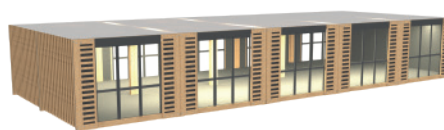

ПАВИЛЬОН 22,5x9

23050x8970x3400, каркас, крыша, комплект стен, комплект фризов, комплект закрытых распорок, освещение, обогреватели, окна, стеклянная дверь, крыша фанера, тент