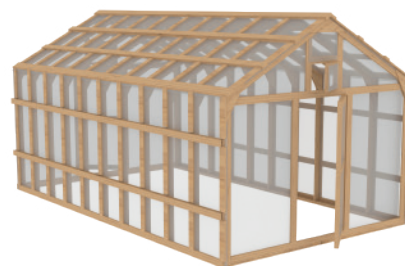

# BARN HOUSE

**ТЕПЛИЦА  
3Х3**

3000x3000x3400, деревянный каркас, стены и крыша - поликарбонат прозрачный, дверь - 2 шт., окно - 2 шт., крыша двускатная

**ТЕПЛИЦА  
3Х3**

3000x3000x3400, деревянный каркас, стены и крыша - поликарбонат прозрачный, дверь - 2 шт., окно - 2 шт., крыша двускатная, цвет по RAL