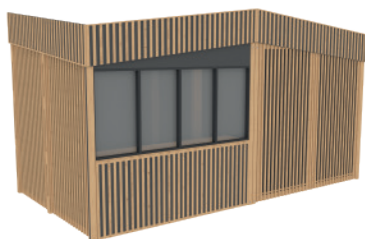

**HARD NEW
ПАВИЛЬОН 3x6 (ЗИМНИЙ)**

3000x6000x2700, 2 рамы пола, 2 рамы крыши, 6 столбов, крыша фанера, тент, серый лакированный пол, комплект закрытых реечных стен, освещение, комплект модульных кокошников, оформление ельником, дверь, 3 стеклопакета, 4 инфракрасных обогревателя