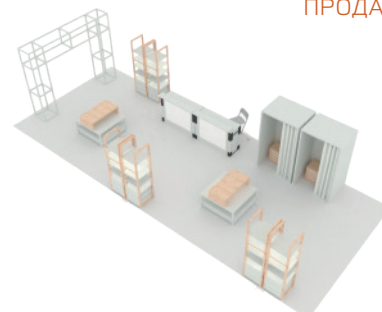

МАГАЗИН ОДЕЖДЫ

модульная арка 3500x600x2600, ресепшн для кассы 1000x500x1075 - 2 шт., примерочная кабина 1200x1000x2200 - 2 шт., модульный стеллаж 1200x1200x900 - 2шт., модульная полка 600x1000x2200 - 3 шт.

ПРОДАЖА