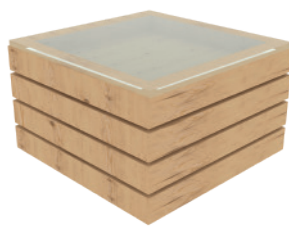

ВАЗОН

700x700x450, деревянный, пластиковая столешница