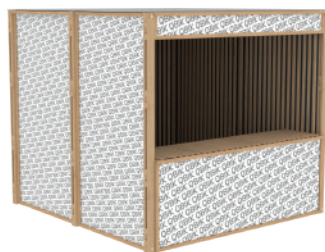

**HARD CUSTOM
БЕЗ ОКНА С БРЕНДИНГОМ**

3000x3000x2700, рамы пола, рамы крыши, 6 столбов, серый лакированный пол, прилавок, фартук, потолок фанера, стены фанера, фриз