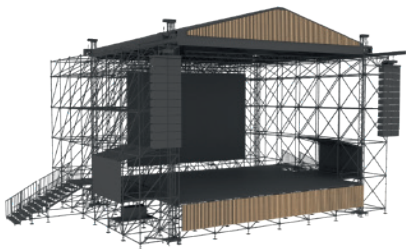

**СЦЕНА
12x10**

12000x10000x10500, сцена лаерная, фартук 8000x900, кокошник 8000x1200 из фанеры и рейки