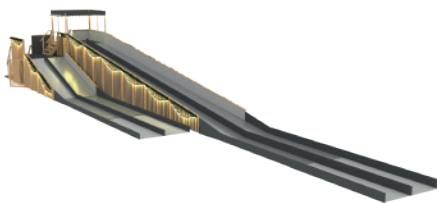

КОМПЛЕКТ ДЕКОРАТИВНАЯ ГОРКА ТИП II, ТИП III

комплект из двух горок, материал брус, доска, покрытие лак

ПРОДАЖА