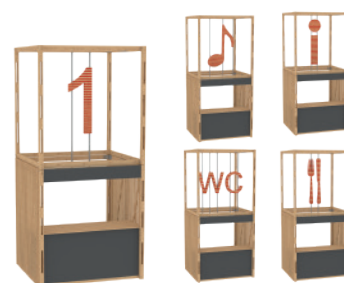

**QBIK 2000
ИНФОРМАЦИОННАЯ БАШНЯ 4400**

2100x1900x4400, 2 рамы пола, 2 рамы крыши, 8 столбов, пол большой, пол малый, 4 боковых реечных стен 850, 12 скреплений рам (фанера 180x100x9)