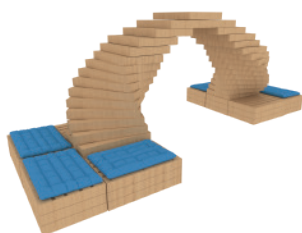

ПРОДАЖА

**НАДУВНАЯ КОНСТРУКЦИЯ**

длина 16000, высота 4000, надувной дирижабль

NEW

**АРТ-ОБЪЕКТ ИЗ ПАЛЛЕТ**

6 посадочных мест, арка из паллет

ПРОДАЖА

**ЧАШКА**