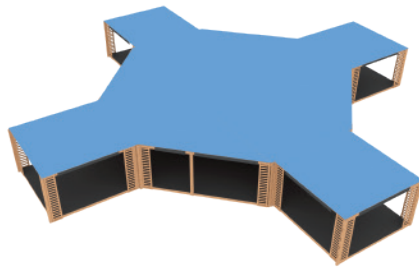

КРЕСТ

BIG PRIZMA 6000, QBIK 6000 - 4 шт.

ПРОДАЖА