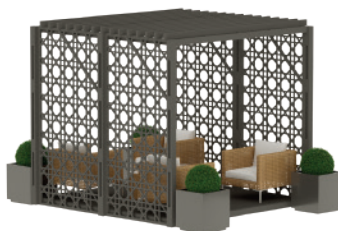

**LOUNGE
BLACK EDITION ТИП II**

3000x3000x2700, рама пола, рама крыши, крыша пергола, 6 столбов, 4 пола, 4 узорные стены, крыша пергола, серым лаком покрыта вся конструкция

ПРОДАЖА