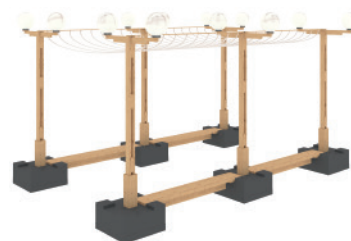

ПРОДАЖА

**КАНАТНЫЙ КОРИДОР**

5400x3400x2700, комплект фонарей, комплект канатов

ПРОДАЖА

**ЁЛКА ТИП I**

1490x700x2263, основание - фанера 12 мм, обшивка - пеньки 50 мм

ПРОДАЖА

**ЁЛКА ТИП II**