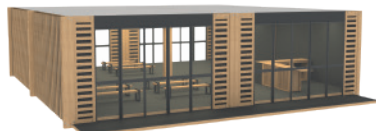

# ПАВИЛЬОНЫ ИЗ QVIK 6000

ПРОДАЖА

ПРОДАЖА

**ЗОНА ПРОКАТА 12x12**

12040x11900x3400, каркас, крыша, комплект стен, комплект фризов, комплект закрытых распорок, освещение, обогреватели, окна, стеклянная дверь, лавки, ресепшны, подиум, крыша фанера, тент