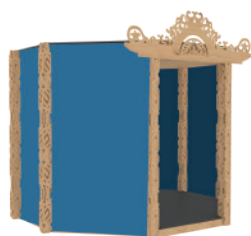

**ГИБРИД**

**ЗЕРКАЛЬНАЯ**

4675x4320x3400, рама пола, рама крыши, 8 столбов, серый лакированный пол, крыша, зеркальная поверхность сцени из доски, цвет по RAL, крыша фанера, тент

**HARD BASE  
JINJI**

4675x4320x3400, рама пола, рама крыши, 8 столбов, серый лакированный пол, мягкие окна, стены фанера, цвет по RAL