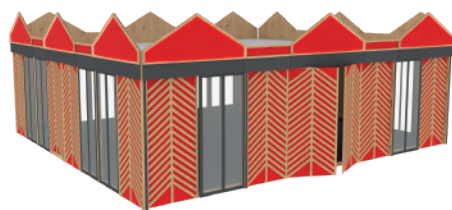

**ПАВИЛЬОН 8x8
«ТРАПЕЗНАЯ»**

8400x7040x2200, каркас, крыша, комплект красных стен с косой рейкой, комплект фризов, освещение, комплект кокошников с подсветкой, 4 двери, 12 окон двойных, крыша фанера, тент

ГИБРИД