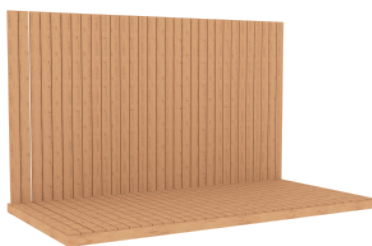

# QVİK RETAIL И ФУДХОЛЛ

ПРОДАЖА

**КОВОРКИНГ  
6x3**

3000x6000x3400, деревянный каркас, стены и крыша - поликарбонат прозрачный, дверь - 2 шт., окно - 2 шт., крыша двускатная

ПРОДАЖА

**СЦЕНА**

6000x3000x3000, каркас, доска