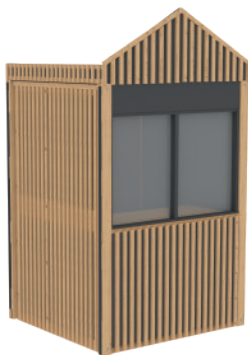

HARD
ТИП I

1590x1515x2200, рама пола, рама крыши, 4 столба, серый лакированный пол, крыша фанера, тент, меловой фриз, прилавок с реечным фартуком, окно, закрытые реечные стены, кокошник