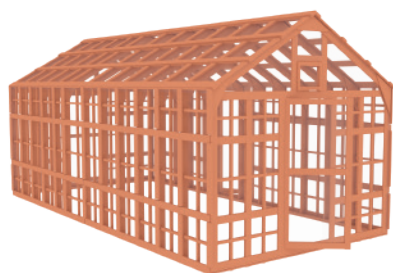

# QVİK RETAIL И ФУДХОЛЛ

ПРОДАЖА

**КОВОРКИНГ  
6x3**

3000x6000x3400, деревянный каркас, стены и крыша - поликарбонат прозрачный, дверь - 2 шт., окно - 2 шт., крыша двускатная

ПРОДАЖА

**СЦЕНА**

6000x3000x3000, каркас, доска