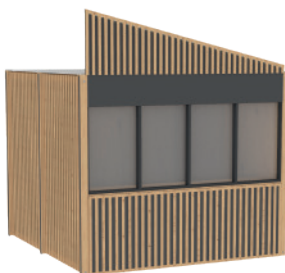

HARD ТИП II

3000x3000x2700, рамы пола, рамы крыши, столбы, заглушки на столбы, серый лакированный пол, крыша фанера, тент, потолок фанера, реечный фриз, прилавок с реечным фартуком, закрытые реечные стены, окно, дверь, кокошник