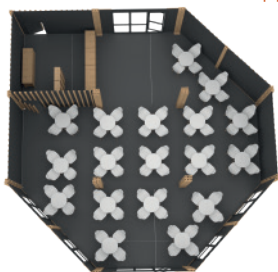

**BIG PRIZMA 4500
БАР**

14025x12690x3400 - big prisma 4500, рамы пола, рамы крыши, столбы, окна, двери, закрытые реечные стены из доски, столы, стулья, ресепшн

ПРОДАЖА