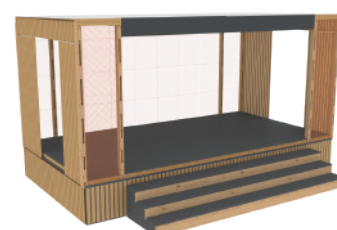

**QBIK 4500
СЦЕНА 32 кв.м**

7140x4772x4200 (задняя часть 4200), модульный подиум 918, каркас, 10 полов, доборы пола, поликарбонат, 4 открытые реечные стены, ступени