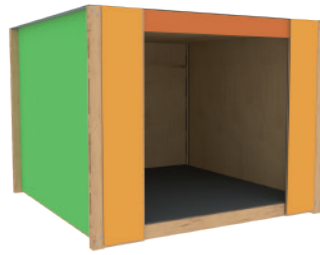

# QBIK 4500

ГИБРИД

**HARD**

4675x4320x3400, рама пола, рама крыши, 4 столба, серый лакированный пол, потолок фанера, меловой фриз, распорки, прилавок, окно

ГИБРИД

**HARD  
CUSTOM**

4675x4320x3400, рама пола, рама крыши, 4 столба, серый лакированный пол, крыша фанера, стены фанера, фриз, цвет по RAL