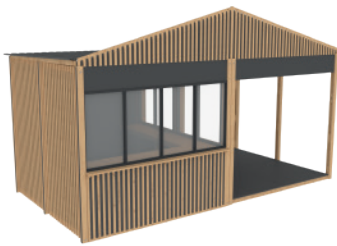

# ПАВИЛЬОНЫ ИЗ QVİK 3000

ГИБРИД

ГИБРИД

**КАФЕ**  
6x3

6000x3000x2700, рамы пола, рамы крыши, столбы, крыша профлист, серый лакированный пол, комплект закрытых реечных стен, освещение, комплект модульных кокошников, дверь, окна, прилавки, освещение, обогреватели, кокошники, скатная крыша