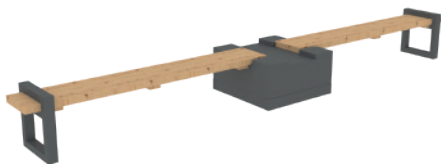

ПРОДАЖА

**БАРНЫЙ ФОНАРНЫЙ СТОЛБ**

высота 2700, 2 светодиодных фонаря, инфракрасные обогреватели - 4 шт., столешница 600x600,

ПРОДАЖА

**БАРНЫЙ ФОНАРНЫЙ СТОЛБ**

высота 2700, 2 светодиодных фонаря, инфракрасные обогреватели - 4 шт., столешница 600x600