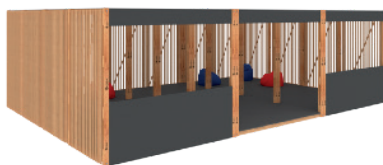

# ПАВИЛЬОНЫ ИЗ QVİK 3000

**STANDART  
ПАВИЛЬОН 6x6**

6000x5930x2700, рамы пола, рамы крыши крыша фанера, тент, 16 серых лакированных полов, доборы пола, 20 столбов, 10 комплектов открытых реечных стен 2690x1325, 2 прилавка, 2 меловых фартука, 2 меловых фриза, 8 светодиодных ламп