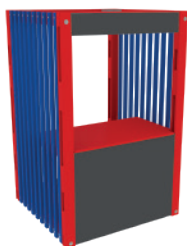

# ИГРОТЕКА QBIK 1000

ПРОДАЖА

**ФУДКОРТ**

1180x1040x2200, рама пола, рама крыши, лакированный пол, 4 столба, дверь, прилавок, 2 кокошника

ПРОДАЖА

**STANDART BASE**

1180x1040x2200, рама пола, рама крыши, лакированный пол 1500x1500, 4 столба, меловой фриз 1490x300, 3 комплекта открытых реечных стен