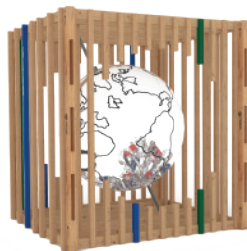

ЗЕМЛЯ

2100x1900x2200, рама крыши, 4 столба, пол, фанера, крыша поликарбонат, комплект реек, декоративные элементы, шар из поликарбоната

ПРОДАЖА