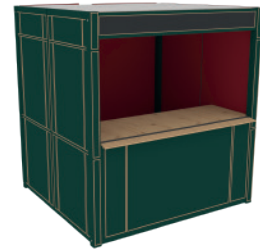

**HARD ENG
БЕЗ OKHA**

2100x1790x2200, рама пола, рама крыши, 4 столба, серый лакированный пол, крыша фанера, тент, потолок фанера, меловой фриз, прилавок, комплект стен, дверь, декоративные накладки симметричный

ГИБРИД