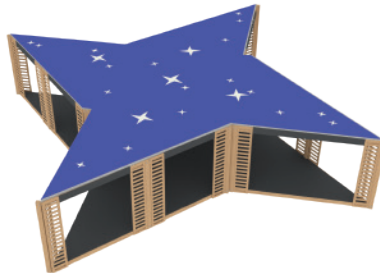

**СНЕЖИНКА**

BIG PRIZMA 6000, QBIK 4500 - 16 шт.

ПРОДАЖА

**BIG PRIZMA 6000  
ПАВИЛЬОН ТРЕУГОЛЬНИК**

QBIK 6000 - 3 шт., PRIZMA 6000 ТРЕУГОЛЬНИК - 3 шт. 3 стороны: 18000, 17850, 25100. Высота 3400

ПРОДАЖА

**BIG PRIZMA 6000  
ПАВИЛЬОН ЗВЕЗДА**