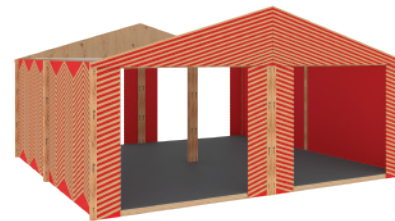

**ПАВИЛЬОН 9x9
«ТЕПЛЫЙ ПАВИЛЬОН»**

9350x8930x3400, 4 рамы пола, 4 рамы крыши, 9 столбов, серый лакированный пол, крыша фанера, тент, комплект декоративных кокошников с подсветкой, комплект красных стен с косой рейкой, комплект реечных распорок, комплект освещения

ГИБРИД

ПРОДАЖА

ПРОДАЖА