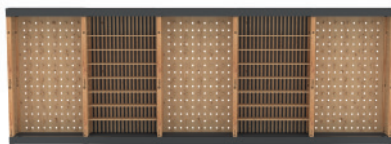

КНИЖНЫЙ МАГАЗИН

7500x550x2700, 3 эконом панели, 2 закрытые реечные стены, 14 полок, 3 штанги для вешалок, меловой фриз, 12 stakan 550, 12 столбов

ПРОДАЖА