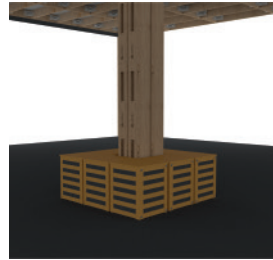

БОКСЫ ДЛЯ СИДЕНИЯ

8 боксов для сидения