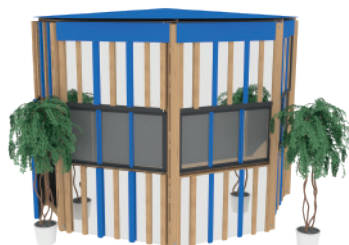

ГИБРИД

ЗЕРКАЛЬНАЯ

4675x4320x3400, рама пола, рама крыши, 8 столбов, серый лакированный пол, крыша, зеркальная поверхность сцени из доски, цвет по RAL, крыша фанера, тент