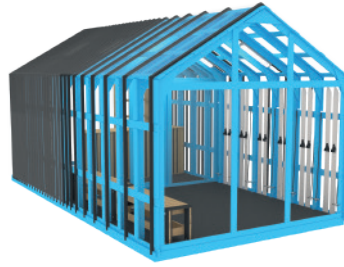

**ПУНКТ ПРОКАТА
ЛЫЖ**

3000x3000x3400, деревянный каркас, стены и крыша - поликарбонат прозрачный, дверь - 2 шт., окно - 2 шт., крыша двускатная, цвет по RAL, лавки - 2 шт., респшн - 2 шт., шкаф - 4 шт.

ПРОДАЖА