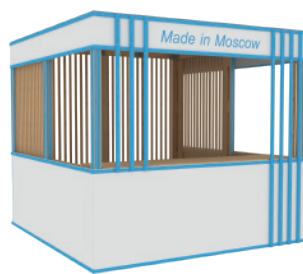

ГИБРИД

**STANDART
С ДЕКОРАТИВНОЙ РЕЙКОЙ**

3000x3000x2700, рамы пола, рамы крыши, столбы, фанера, тент, серый лакированный пол, фриз, фартук, прилавок, декорирование рейкой, цвет по RAL, печать на ПВХ, открытые реечные стены

* цену продажи уточняйте у менеджера