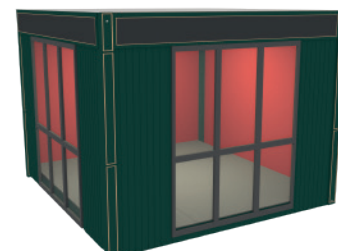

**HARD BASE ENG
ЗОНА МАСТЕР-КЛАССОВ**

4675x4320x3400, рама пола, рама крыши, 4 столба, серый лакированный пол, крыша фанера, тент, меловой фриз, 8 распорок в английском стиле, окна

ГИБРИД