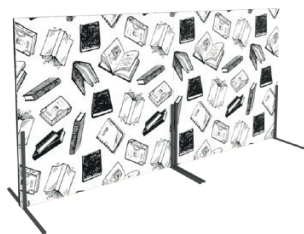

НАВИГАЦИЯ

ДЕРЕВЯННЫЙ ПРЕССВОЛЛ

3840x2200, 4 реечные стены 2200x960, 4 фанеры 2200x960; 3 доски 35x90x3840, 6 деревянных опорных ног