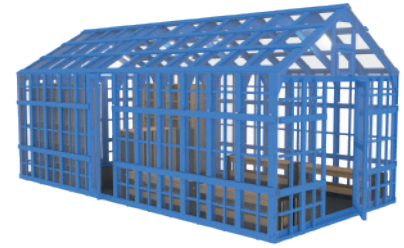

**ПУНКТ ПРОКАТА
КОНЬКОВ**

3000x6000x3400, деревянный каркас, стены и крыша - поликарбонат прозрачный, дверь - 3 шт., окно - 2 шт., крыша двускатная, авки - 4 шт., ресепшн, шкаф - 8 шт., цвет по RAL

ПРОДАЖА