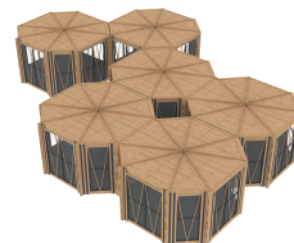

КОМПОЗИЦИЯ ИЗ ПРИЗМ

QBIK PRIZMA 6000 HARD BASE - 6 шт.