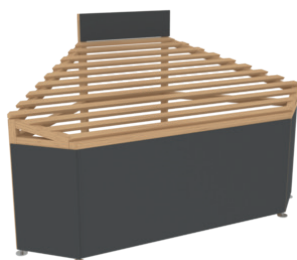

**ПРИЛAVOK ФРУКТЫ И ОВОЩИ
УГЛОВОЙ**

1500x1500x1300, брус 45x45, рейка, фанера