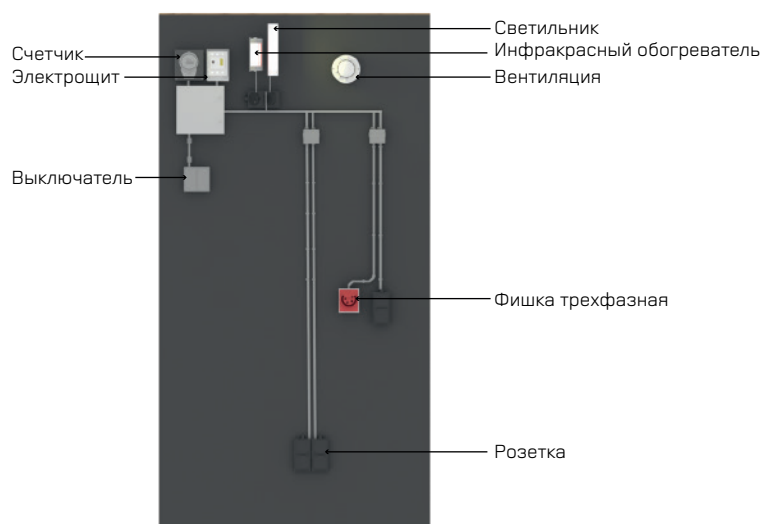

# ВЫБЕРИ ТИП ОСВЕЩЕНИЯ

СВЕТИЛЬНИК  
НА СТОЛБЕ

П-ОБРАЗНЫЕ  
СВЕТИЛЬНИКИ

ФЕРМА

ЭЛЕКТРОКОМПЛЕКТ

ЭЛЕКТРОСХЕМА

1. Светодиодная лампа
2. Инфракрасный обогреватель
3. Провода в гофрированной трубе
4. Розетка
5. Электрощит
6. Счетчик
7. Вытяжка