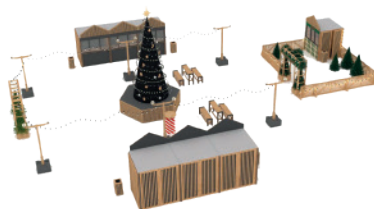

ЁЛКИ МАРКЕТ

Комплект оборудования