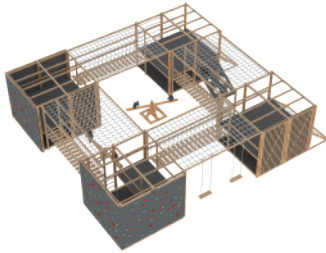

ДЕТСКАЯ ПЛОЩАДКА

10000x10000x2700, 8 рам пола, 8 рам крыши, 24 столба, 32 пола, горка, 2 канатные дорожки, 3 металлические лестницы, 2 качели, 4 подвесных моста, канат тарзана, 4 стены для скалодрома 2700, 2 шт. - качели-баланс