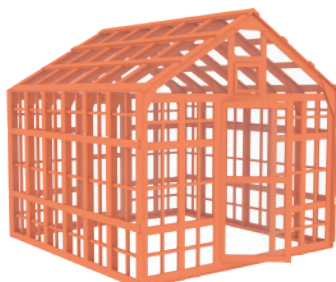

**ТЕПЛИЦА
3Х3**

3000x3000x3400, деревянный каркас, стены и крыша - поликарбонат прозрачный, дверь - 2 шт., окно - 2 шт., крыша двускатная, цвет по RAL