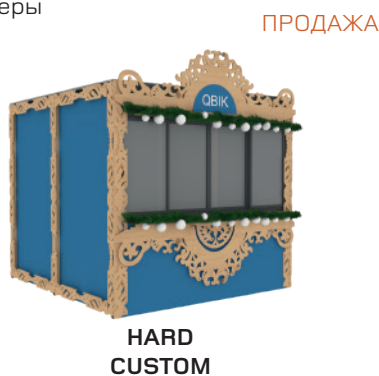

3000x3000x2700, рамы пола, рамы крыши, столбы, серый лакированный пол, потолок фанера, фриз, прилавок, закрытые стены из фанеры, окно, дверь, ручка дверная, заглушки на столбы, декоративные наклейки из фанеры, фанера, тент, цвет по RAL, декорирование ельником