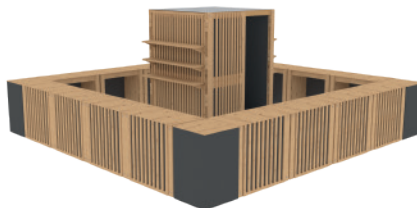

БАР

4100x550x1075, комплект креплений Stakan 550, столешница, реечный фартук, подложка