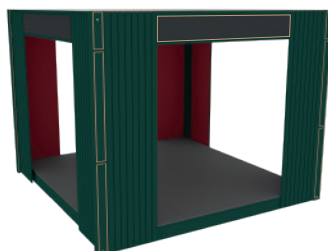

ГАЛЕРЕЯ ENG

4675x4320x3400, рама пола, рама крыши, 4 столба, серый лакированный пол, крыша фанера, тент, меловой фриз, 8 распорок в английском стиле

ГИБРИД