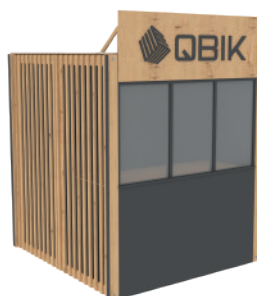

**БОЛЬШОЙ ФРИЗ
ДЛЯ QBIK 2000**

1720x600x400, фриз из фанеры,
крепление

ПРОДАЖА