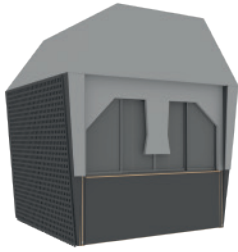

QBIK ART

NEW ПРОДАЖА

БОГАТЫРЬ

3100x2600x2600, рама пола, рама крыши, 4 столба, серый лакированный пол большой, серый лакированный пол малый, потолок фанера, навесные декоративные элементы, окно

NEW ПРОДАЖА