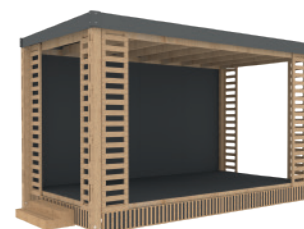

СЦЕНА 6X3

6000x3000x3400, рамы пола, рамы крыши, столбы, распорки, крыша из профлиста, закрытые стены из доски, ступени

ГИБРИД