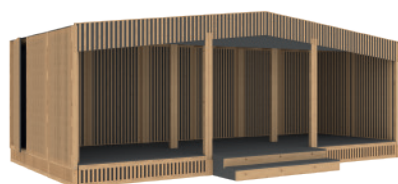

QBIK 3000 СЦЕНА 27 кв.м + ТЕХНИЧЕСКОЕ ПОМЕЩЕНИЕ 3x1.5

9000x4500, подиум 418, 3 рамы пола, 3 рамы пола, рамы крыши, 18 столбов, 12 серых лакированных полов, доборы пола, ступенька, реечные стены, комплекты реечных стен с фанерой, 3 меловых фриза, обрамление реечной стеной