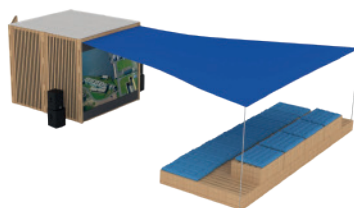

QVIK 3000 КИНОТЕАТР SMART

4675x4465x3400, рама пола, рама крыши, 4 столба, серый лакированный пол, крыша поликарбонат, меловой фриз, 8 реечных распорок, гамак, 2 пуфа, трибуна, бокс для сидения тип 2, лавка

ПРОДАЖА