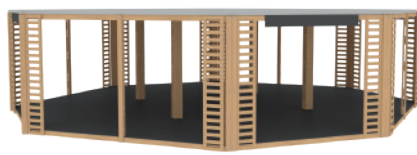

**BIG
ГАЛЕРЕЯ**

14025x12690x3400, рамы пола, рамы крыши, 32 столба, 63 серых лакированных полов, 8 меловых фризов; 16 реечных распорок, болты, крыша фанера, тент