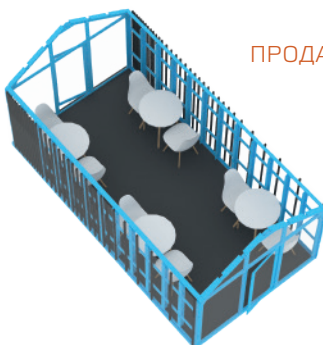

**ТЕПЛАЯ
ПОСАДОЧНАЯ ЗОНА**

3000x6000x3400, деревянный каркас, стены и крыша - поликарбонат прозрачный, дверь - 2 шт., окно - 2 шт., крыша двускатная, столы - 4 шт., стулья - 8 шт., цвет по RAL

ПРОДАЖА