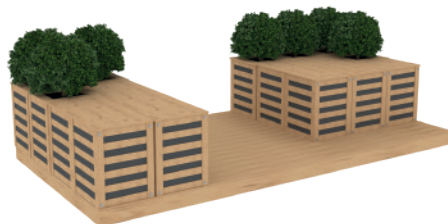

**ЗОНА ОТДЫХА
ТИП II**

подиум из доски, самшит в малой кадке - 7 шт, бокс для сидения - 5 шт.