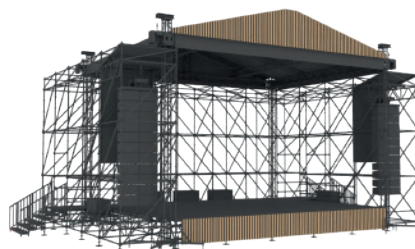

**СЦЕНА
18x10**

18000x10000x10500, сцена лаерная, фартук 12500x900, кокошник 12500x1800 из фанеры и рейки