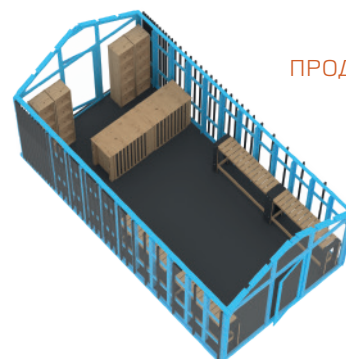

**КАФЕ
ТИП I**

3000x6000x3400, деревянный каркас, стены и крыша - поликарбонат прозрачный, дверь - 2 шт., окно - 2 шт., крыша двускатная, ресепшн - 2 шт., шкаф - 4 шт., барный стол - 4 шт., цвет по RAL