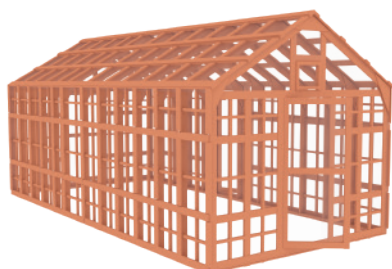

# BARN HOUSE

**ТЕПЛИЦА  
3Х3**

3000x3000x3400, деревянный каркас, стены и крыша - поликарбонат прозрачный, дверь - 2 шт., окно - 2 шт., крыша двускатная

**ТЕПЛИЦА  
3Х3**

3000x3000x3400, деревянный каркас, стены и крыша - поликарбонат прозрачный, дверь - 2 шт., окно - 2 шт., крыша двускатная, цвет по RAL

**ТЕПЛИЦА  
6Х3**

3000x6000x3400, деревянный каркас, стены и крыша - поликарбонат прозрачный, дверь - 2 шт., окно - 2 шт., крыша двускатная

**ТЕПЛИЦА/КОВОРКИНГ  
6Х3**

3000x6000x3400, деревянный каркас, стены и крыша - поликарбонат прозрачный, дверь - 2 шт., окно - 2 шт., крыша двускатная