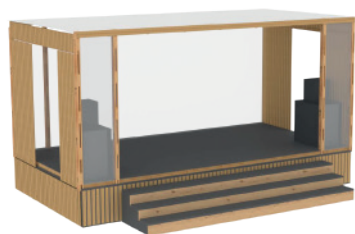

ГОТОВЫЕ РЕШЕНИЯ

ПРОДАЖА

СЦЕНА 32 КВ.М КОМПЛЕКТ ЗВУКОВОГО ОБОРУДОВАНИЯ SMART

7140x4772x4200 (задняя часть 4 220), модульный подиум 860, каркас, 10 полов; доборы пола, поликарбонат; 4 открытые реечные стены 3400x500, ступени. Из расчета на 1 день. Nexo PS15 R2. Акустическая система.

ПРОДАЖА