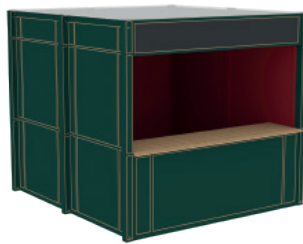

ГИБРИД

ГИБРИД

ГИБРИД

**HARD ТИП III**

3000x3000x2700, рамы пола, рамы крыши, 6 столбов, серый лакированный пол, крыша фанера, тент, потолок фанера, реечный фриз, прилавок с реечным фартуком, 6 комплекта закрытых реечных стен, дверь реечная с фанерой, пружина, уши, заглушки на столбы, кокошник реечный асимметричный