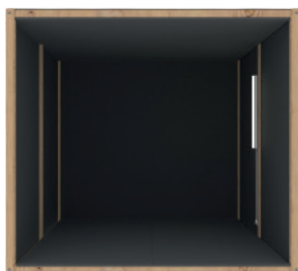

СВЕТИЛЬНИК
НА СТОЛБЕ