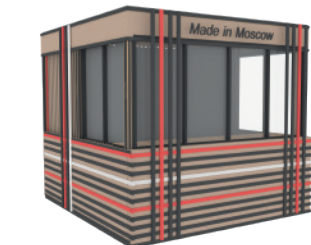

**HARD
С ДЕКОРАТИВНОЙ РЕЙКОЙ**

3000x3000x2700, рамы пола, рамы крыши, фанера, тент, столбы, серый лакированный пол, фриз, фартук, прилавок, декорирование рейкой, цвет по RAL, печать на ПВХ, закрытые реечные стены, окно, заглушки на столбы

* цены указаны за аренду на 7 дней, доставка и монтаж считаются отдельно