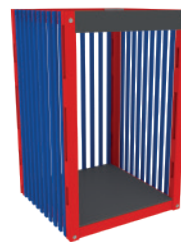

STANDART

1180x1040x2200, рама пола, рама крыши, лакированный пол 1500x1500, 4 столба, меловой фриз 1490x300, 2 комплекта открытых реечных стен, прилавок с меловым фартуком

ПРОДАЖА