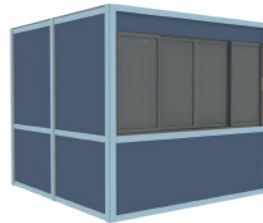

# QBIK 3000 1/2 И QBIK 3000

ГИБРИД

**HARD БЕЗ ОКНА  
CUSTOM**

3000x3000x2700, рамы пола, рамы крыши, 6 столбов, серый лакированный пол, прилавок, фартук, потолок фанера, стены фанера, фриз, цвет по RAL

ПРОДАЖА