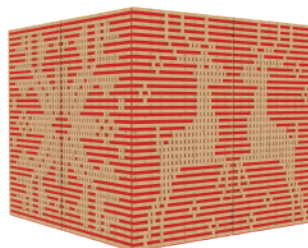

СКЛАД СОВРЕМЕННЫЙ

3000x3000x2700, 2 рамы пола, 2 рамы крыши, 6 столбов, заглушки на столбы, серый лакированный пол, крыша поликарбонат, потолок фанера, 6 комплектов закрытых стен, дверь реечная с фанерой 2150x920, ручка дверная, пружина, уши, замок, комплект трафаретов для декора стен

ПРОДАЖА