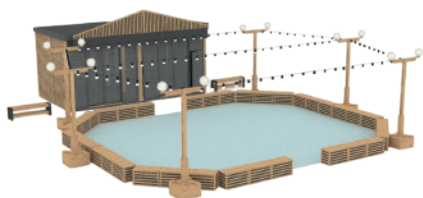

КАТОК

6000x3000x2700 - павильон, фонари, каток, боксы дл\ сидения