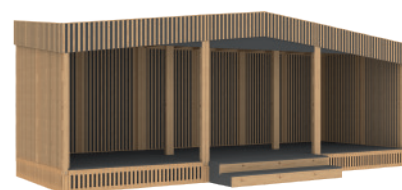

QBIK 3000 СЦЕНА 27 кв.м

9000x3000, подиум 418, 3 рамы пола, 3 рамы пола, рамы крыши, 18 столбов, 12 серых лакированных полов, доборы пола, ступенька, реечные стены, комплекты реечных стен с фанерой, 3 меловых фриза, обрамление реечной стеной

NEW