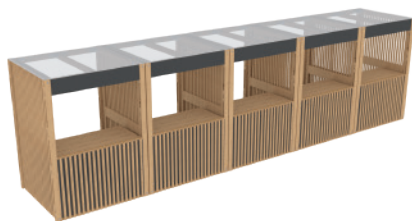

СРЕДОВЫЕ РЕШЕНИЯ

В ЛИНИЮ

7950x1515x2200. QBIK 1500 standart - 5 шт.