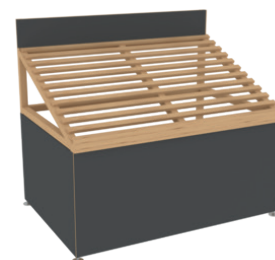

**ПРИЛAVOK
ФРУКТЫ И ОВОЩИ**

1500x1000x1300, брус 45x45, рейка, фанера

NEW ПРОДАЖА