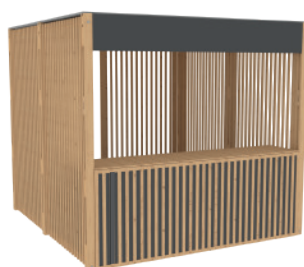

STANDART

3000x3000x2700, рама пола, рама крыши, фанера, тент, 6 столбов 2700x105x90, 4 серых лакированных пола, меловой фриз, реечный фартук, 5 открытых реечных стен