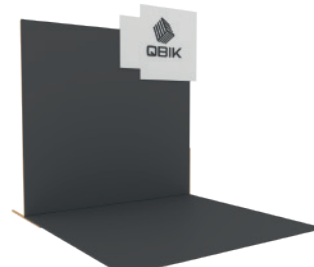

920x360x360, материал дерево, меловая доска с 2 сторон, зарядное устройство на 12 usb-портов (micro usb, type c, 6 pin)

**ФОТОЗОНА**

3000x3000x2700, доска, браширование, лак, печать логотипа 500x500, ПВХ 5 мм