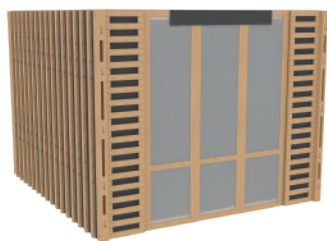

ОСНАЩЕНИЕ

ПРОДАЖА

МЯГКИЕ ОКНА

деревянная рама, прозрачный ПВХ

ПРОДАЖА