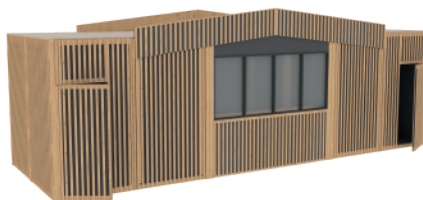

**HARD NEW
ПАВИЛЬОН 3x9 (ЗИМНИЙ)**

6115x3800x2200, 3 рамы пола, 3 рамы крыши, 8 столбов, крыша фанера, тент, серый лакированный пол, комплект закрытых реечных стен, комплект фризов, освещение