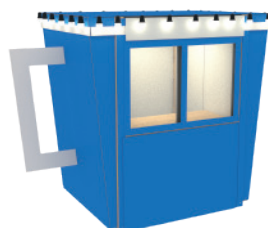

ЧАШКА

1990x1515x2400, qbik 1500 hard, деревянный каркас, накладки из фанеры, декоративные элементы из фанеры, цвет по RAL

ПРОДАЖА