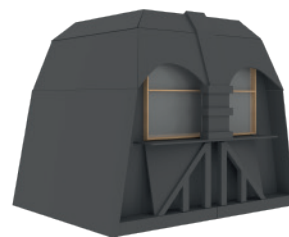

АРТ

3100x2600x2600, рама пола, рама крыши, 4 столба, серый лакированный пол большой, серый лакированный пол малый, потолок фанера, навесные декоративные элементы, окно

ПРОДАЖА