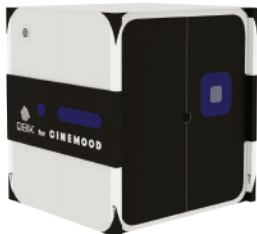

КИНОТЕАТР CINEMOOD

2100x1900x2200, рама пола, рама крыши, серый лакированный пол большой, серый лакированный пол малый, 4 столба, 4 боковые белые стены с фанерой 750, 2 задние белые стены с фанерой 960, 2 двери с фанерой внешней 950, пружина, ручки дверные, 2 пуфа, 1 табурет

ПРОДАЖА