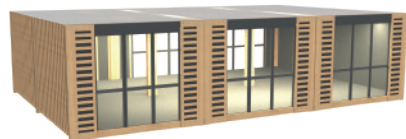

ПАВИЛЬОН 13,5x9

13810x8970x3400, каркас, крыша фанера, тент, комплект стен, комплект фризов, комплект закрытых распорок, освещение, обогреватели, окна, стеклянная дверь