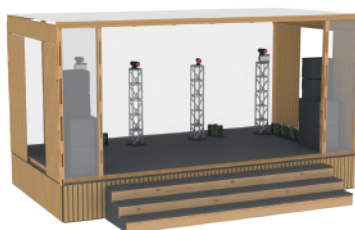

СЦЕНА 32 КВ.М КОМПЛЕКТ СВЕТОВОГО И ЗВУКОВОГО ОБОРУДОВАНИЯ

7140x4772x4200, модульный подиум 860, каркас, 10 полов; доборы пола; поликарбонат; открытые реечные стены 3400x500, ступени. Nexo GEO S1210 2 - полосный элемент линейного массива. Вес: 30 кг; пассивный суб-басс, вес 55,5 кг.

NEW