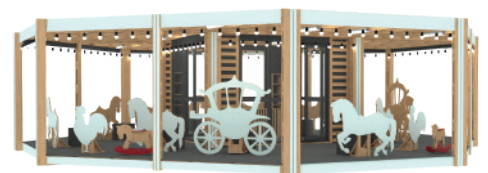

**BIG PRIZMA 4500
КАРУСЕЛЬ**

14025x12690x3400 - big prisma 4500, рамы пола, рамы крыши, столбы, окна, двери, закрытые реечные стены из доски, qbiq 4500 hard, тантамарески, лошадки-качалки