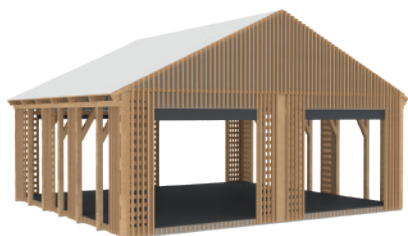

AMBAR

NEW

ГАЛЕРЕЯ

9350x8690x5500, рамы пола, столбы, серый лакированный пол, швеллер, трос, распорки, фризы, двускатная крыша, декорирование доской

NEW