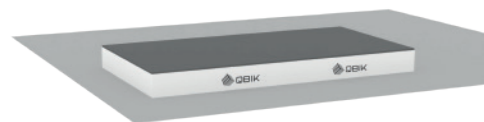

# ГОТОВЫЕ РЕШЕНИЯ

**МОДУЛЬНЫЙ ПОДИУМ 108**

2000x2000x118, покрытие серый лак

**МОДУЛЬНЫЙ ПОДИУМ 198**

2000x2000x158, покрытие серый лак

**МОДУЛЬНЫЙ ПОДИУМ 288**

2000x2000x288, покрытие серый лак

**МОДУЛЬНЫЙ ПОДИУМ 378  
КАБИНЕТА**