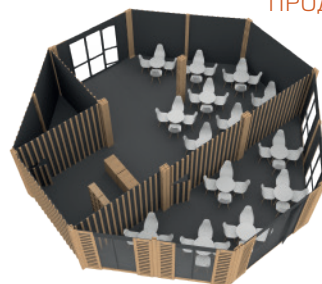

**BIG PRIZMA 4500
КАФЕ**

14025x12690x3400 - big prisma 4500, рамы пола, рамы крыши, столбы, окна, двери, закрытые реечные стены из доски, столы, стулья, ресепшн

ПРОДАЖА