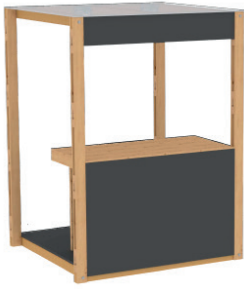

**QBIK 4500  
CUSTOM**

4675x4320x3400, рама пола, рама крыши, 4 столба, серый лакированный пол, крыша фанера, тент, фриз custom, прилавок custom, комплект закрытых стен custom

**QBIK 6000  
CUSTOM**

6000x5950x3400, рама пола, рама крыши, 4 столба, серый лакированный пол, крыша фанера, тент, фриз custom, прилавок custom, комплект закрытых стен custom

# QBIK 1500

**EASY**  
**С МЕЛОВЫМ ФАРТУКОМ**

1590x1515x2200, рама пола, рама крыши, 4 столба, серый лакированный пол, крыша фанера, тент, меловой фриз, прилавок с меловым фартуком

**STANDART**  
**С МЕЛОВЫМ ФАРТУКОМ**