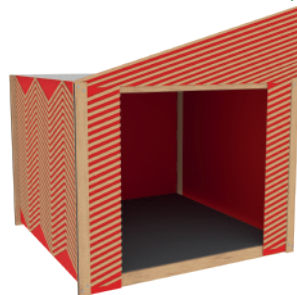

**HARD SOVR
ТИП II**

4675x4320x3400, рама пола, рама крыши, 4 столба, серый лакированный пол, крыша фанера, тент, потолок фанера, 2 распорки, закрытые стены, кокошник

ГИБРИД