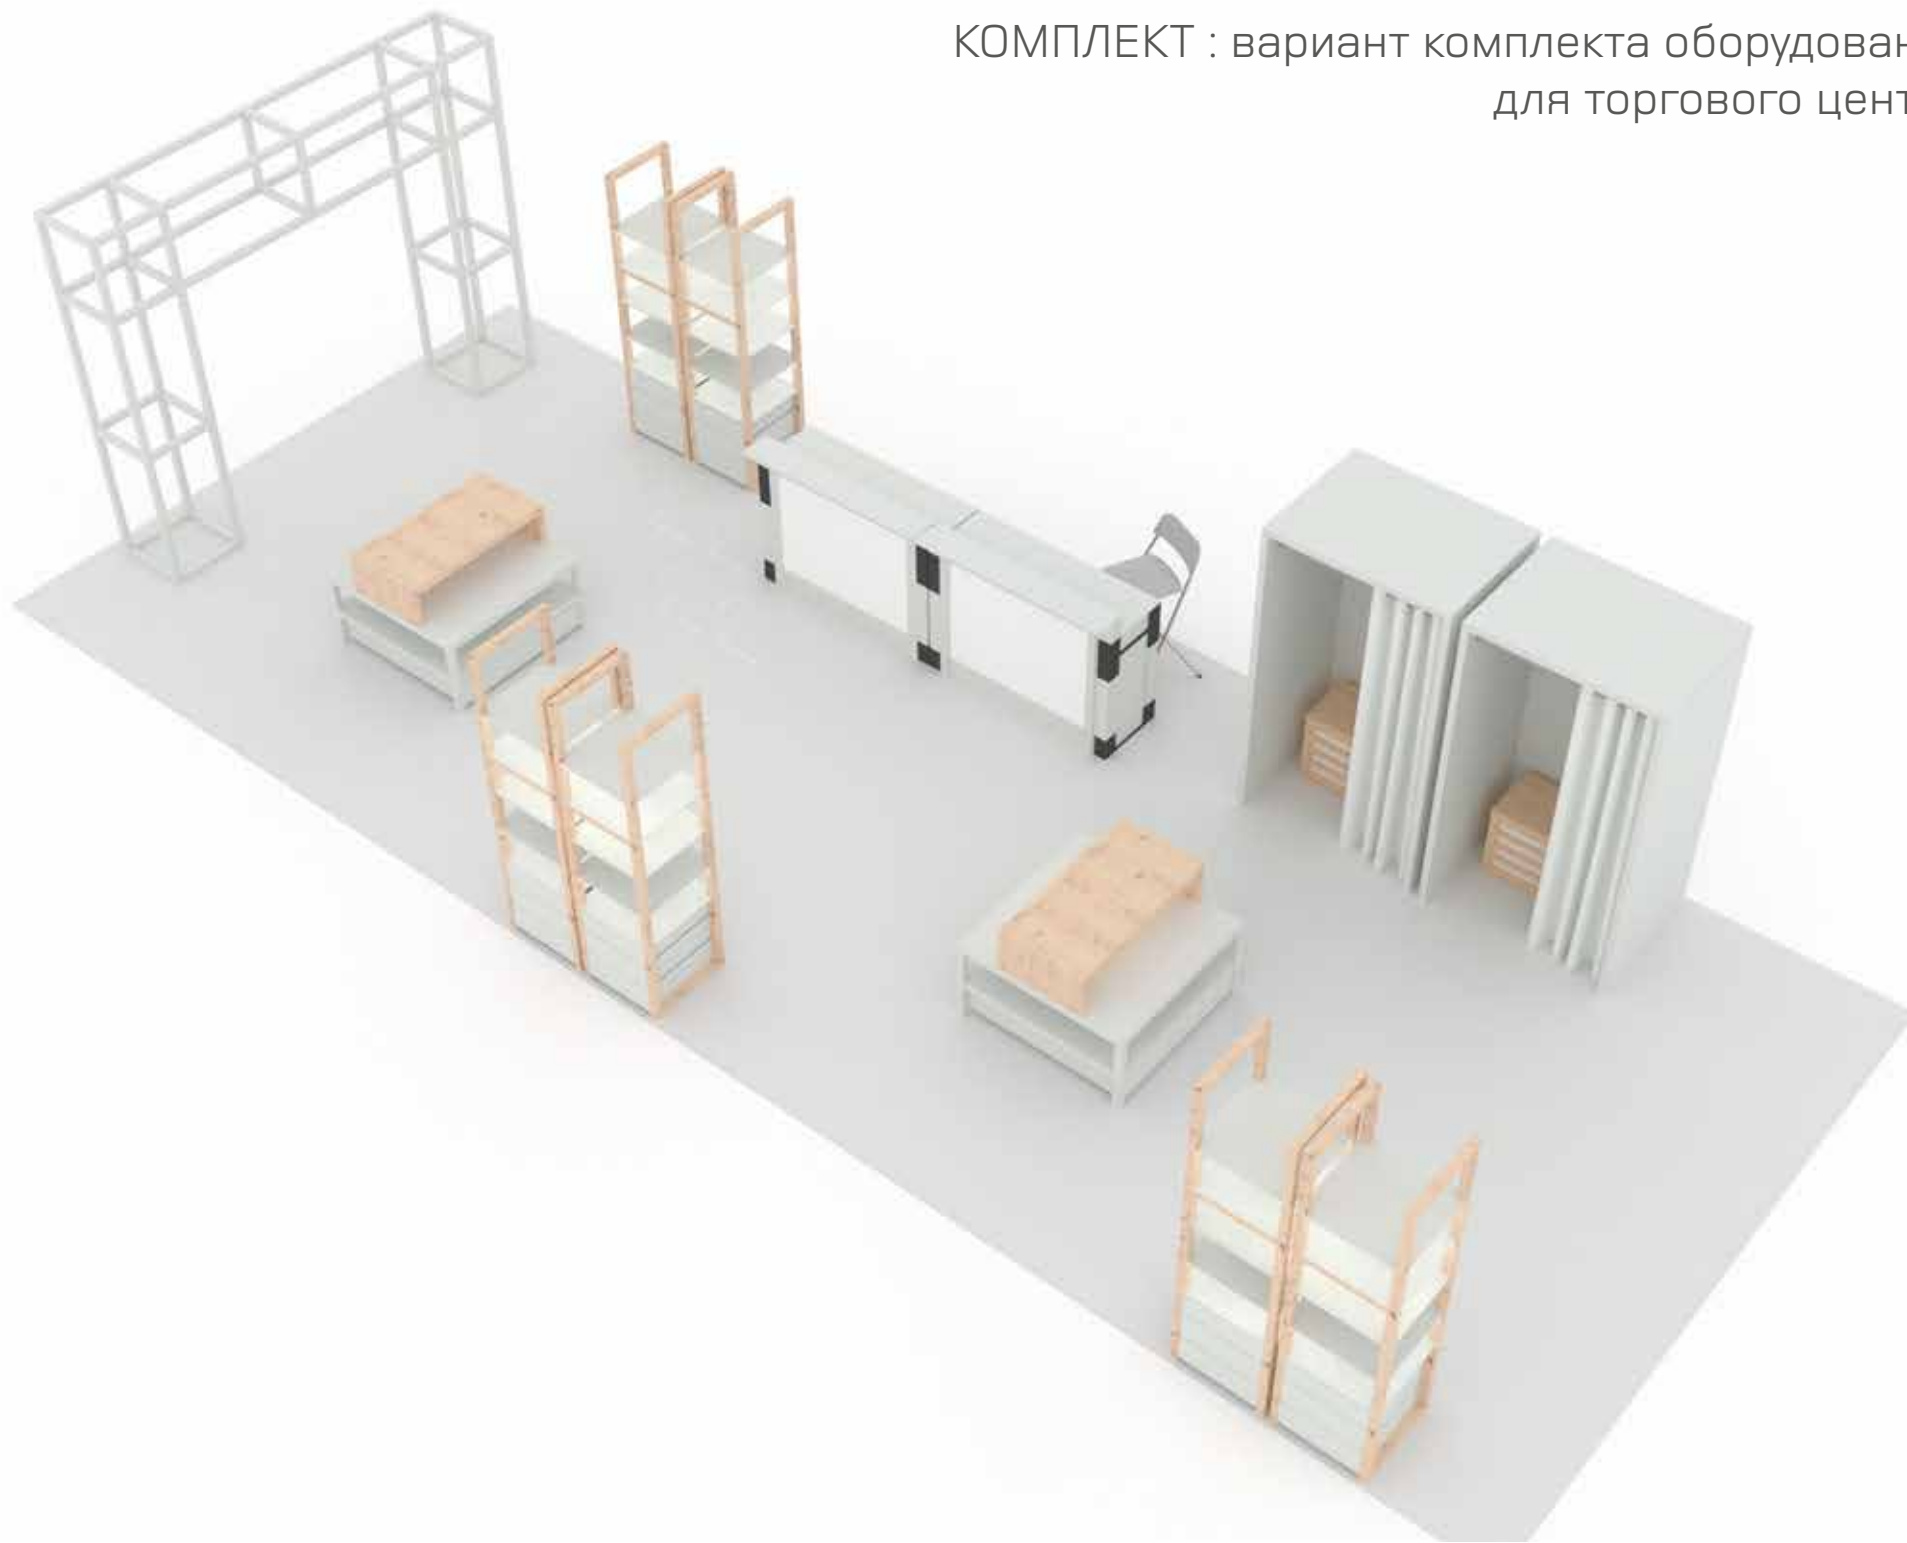

● — Табличка для представления бренда.

Имея набор отдельных модулей можно устраивать экспозиционный выставочный объем под конкретную задачу. Т.е. собирать модули в необходимую конфигурацию линию, угол, квадрат, крест и т.д

RAL 9010
Pure White

ПОДСВЕТКА

Декоративная подсветка светодиодной лентой.
Для акцентирования кассовой зоны.

ПРИМЕРОЧНАЯ

ПРИМЕРОЧНАЯ КАБИНА

БОКС ДЛЯ СИДЕНИЯ

Колористическое решение

КОМПЛЕКТ : вариант комплекта оборудования
для торгового центра